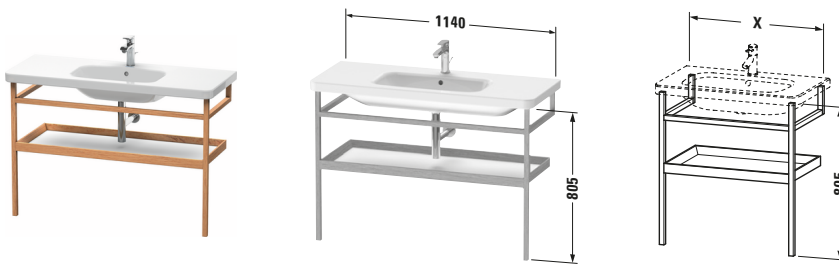

Holzgestell

Basis Angaben	
Langbezeichnung	Duravit DuraStyle Holzgestell – DS988404976

Logistik	
Artikelgewicht	5,5 kg
Verkaufsverpackung	
Art Verkaufsverpackung	Karton
Menge / Verkaufsverpackung	1 Stk.
Ab Werk verpackt	✓
Breite Verkaufsverpackung inkl. Artikel	1182 mm
Höhe Verkaufsverpackung inkl. Artikel	842 mm
Tiefe Verkaufsverpackung inkl. Artikel	55 mm
Gewicht Verkaufsverpackung inkl. Artikel	9 kg
Anzahl Packstücke	1

Weitere Informationen finden Sie hier

https://pro.duravit.de/p/DS988404976

Passende Produkte	
Passende Artikel	
	Waschtisch # 232012 DuraStyle
Notwendige Artikel	
	Waschtisch # 232012 DuraStyle

Vermaung	
Breite / Lange	1140 mm
Hohe	805 mm
Tiefe / Breite	440 mm