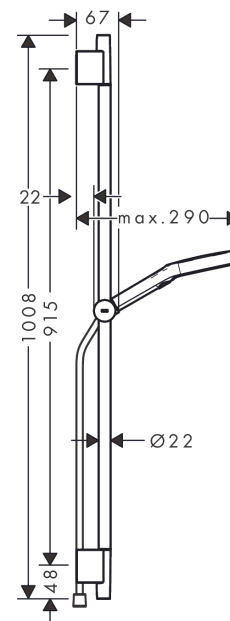

##### Merkmale

- besteht aus: Handbrause, Handbrausehalterung, Brausenschlauch, Brausestange
- Brausekopfgrösse: 130 mm
- Strahlart: PowderRain, Intense PowderRain, MonoRain
- Oberfläche Strahlscheibe: graphit
- komfortable Strahlartenumstellung durch Select-Taste
- Maximale Durchflussmenge bei 3 bar: 14 l/min
- Mindestfliessdruck: 1,1 bar
- höhenverstellbare Handbrausehalterung mit Push Schieber
- Handbrausehalterung drehbar an der Stange für Links- oder Rechtsbetrieb
- Wandbefestigung: Schraubbefestigung
- Profil Brausestange: rund
- Gesamtlänge Brausestange: 1008 mm
- Brausestangendurchmesser: 22 mm
- Bohrabstand: 915 mm
- brauseseitiger Drehwirbel gegen lästiges Verdrehen des Brauseschlauches

#### Technologie

#### Maßzeichnung

**Rainfinity**

**Brausenset 130 3jet mit Brausestange 90 cm**

Oberfläche: **Brushed Black Chrome** Artikelnummer: **28743340**

**Durchflussdiagramm**

Die Verbrauchswerte wurden praxisnah mit den dazugehörigen Armaturen (Thermostat/Mischer/Unterputzventil) gemessen.