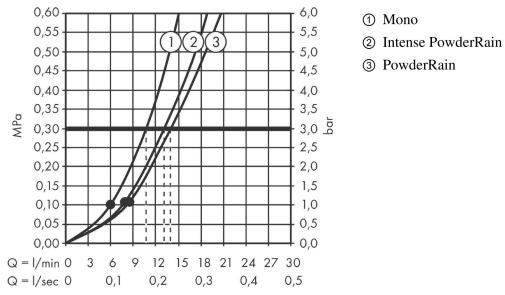

#### Produktabbildung

#### Maßzeichnung

**Rainfinity**

**Brausenset 130 3jet mit Brausestange 90 cm**

Oberfläche: **Brushed Black Chrome** Artikelnummer: **28743340**

**Durchflussdiagramm**

Die Verbrauchswerte wurden praxisnah mit den dazugehörigen Armaturen (Thermostat/Mischer/Unterputzventil) gemessen.