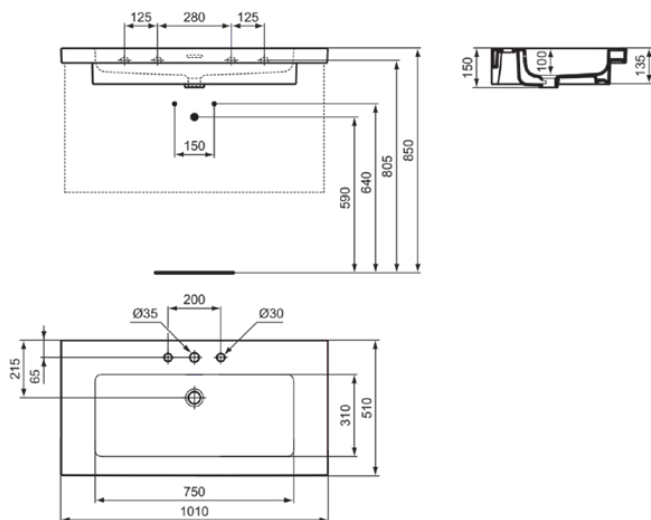

EXTRA

T4368MA

EXTRA | Möbelwaschtisch 1010x510x150 mm in weiß, 3 Hahnlöcher, mit Überlauf | IdealPlus

Bild & Zeichnung

Allgemeine Informationen

Produktkategorie:	Waschtische
Produktart:	Möbelwaschtisch
Marke:	Ideal Standard
Kollektion:	EXTRA
Designer:	Palomba Serafini Associati
Colour:	MA - Weiß
Oberflächenbeschaffenheit:	glänzend
Höhe (mm):	150
Breite (mm):	1010
Ausladung (mm):	510
Nettogewicht (kg):	29.60
EAN Code:	8014140487333

Features

IdealPlus

Produktstandards & Zertifikate

Normen:	EN 14688
Declaration of Performance classification (DoP):	CL 25

Produktspezifikationen

Farbcode:	MA
Farbbeschreibung:	weiß
IdealPlus Technologie:	Ja
Geschliffene Unterseite:	Nein
Barrierefreies Produkt:	Nein
Mit Kettenöse:	Nein
Material:	Keramik
Materialspezifikation:	Feinfeuerton
Anzahl von Hahnlöchern je Waschbecken:	3
Anzahl von Waschbecken:	1
Sichtbarer Überlauf:	Ja
PVD Technologie:	Nein
Ablagefläche:	Hinten
Oberflächenbeschaffenheit:	glänzend
Position des Hahnlochs:	Links / Rechts / Mitte
Form des Überlaufs:	Geschlitzt
Mit Rückwand:	Nein
Mit Verschlussstopfen:	Nein
Mit Überlauf:	Ja
Mit Siphon:	Nein
Montageart:	wandhängend