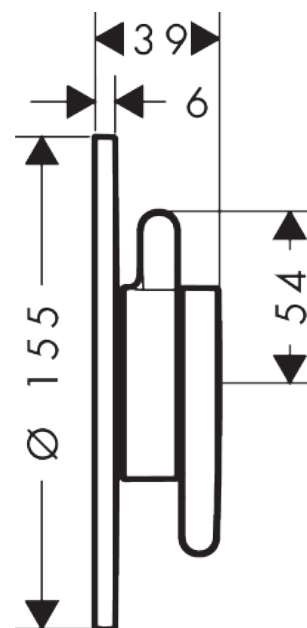

AXOR One

Mischer Unterputz für 1 Verbraucher

Oberfläche: **Polished Gold Optic** Artikelnummer: **48615990**

Beschreibung

Merkmale

- 1 Verbraucher
- Mengensteuerung für 1 Verbraucher
- maximale Durchflussmenge bei 3 bar: 16,8 l/min
- maximale Durchflussmenge bei 1 bar: 8,8 l/min
- Keramikmischsystem für Temperaturregelung, 1/2" keramisches Absperrventil
- Temperaturbegrenzung einstellbar
- mit Schalldämpfer
- flache Rosette für mehr Platz in der Dusche
- kann als Wannen- oder Brausemischer verwendet werden
- einfache Installation durch vormontierten Funktionsblock
- Griffe immer auf der gleichen Höhe unabhängig der Einbautiefe des Grundkörpers
- Rosette nachträglich um +/- 3° ausrichtbar
- Material Rosette: Metall
- Material Griffe: Metall
- min. Betriebsdruck: 1 bar
- max. Betriebsdruck: 10 bar
- Anschlussart: Grundkörper iBox universal 2 (# 01400180)

Technologie

Produktabbildung

Maßzeichnung

AXOR One

Mischer Unterputz für 1 Verbraucher

Oberfläche: **Polished Gold Optic** Artikelnummer: **48615990**

Durchflussdiagramm