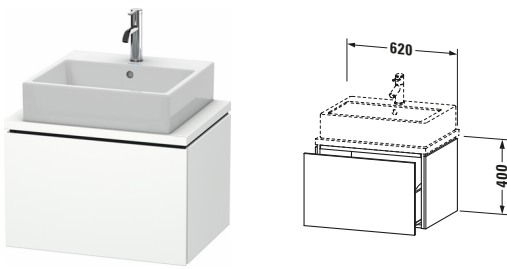

Konsolenwaschtischunterbau wandhängend

Basis Angaben	
Langbezeichnung	Duravit L-Cube Konsolenwaschtischunterbau wandhängend, Weiß Matt, Rechteckig, Anzahl Auszüge: 1, Tip-on Technik – LC580001818

Spezifikationen	
Anzahl Auszüge	1
Für Anzahl Waschtische	1
Compact	✓
Montagegrad	Montiert
Waschplatz	
Position Becken	Mitte
Montage	
Montageart	Konsolenmontage / Wandhängend / Wandmontage
Farbe	
Farbwert	Weiß
Glanzgrad	Matt
Front	
Farbwert Front	Weiß
Glanzgrad Front	Matt
Korpus	
Glanzgrad Korpus	Matt
Material Korpus	Hochverdichtete Dreischicht-Holzspanplatte
Oberfläche Korpus	Dekor
Griff	
Ausführung Griff	Grifflos

Features	
Tip-on Technik	✓
Einrichtungssystem	Optional
Selbsteinzug mit Dämpfung	✓

Lieferumfang	
Montage	
Inkl. Befestigungsmaterial	✓
Technische Dokumentation	
Inkl. Montageanleitung	digital und gedruckt

Vermaßung	
Breite / Länge	620 mm
Höhe	400 mm
Tiefe / Breite	477 mm
Min. Wandabstand	20 mm

Passende Produkte	
Passende Artikel	
	Raumsparsiphon # 005076 Universal
	Einrichtungssystem Set # UV0510 Universal