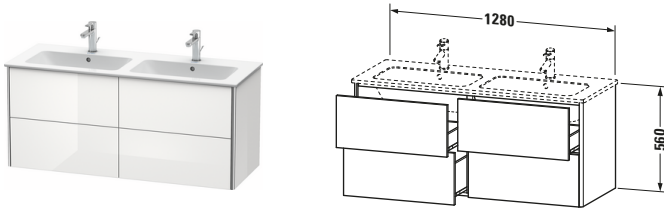

Waschtischunterbau wandhängend

Basis Angaben	
Langbezeichnung	Duravit XSquare Waschtischunterbau wandhängend, Weiß Hochglanz, Rechteckig, Anzahl Schubkästen: 4, Tip-on Technik – XS417508585

Features	
Tip-on Technik	✓
Einrichtungssystem	Optional
Selbsteinzug mit Dämpfung	✓
Siphonausschnitt	✓
Schürze	✓

Spezifikationen

Anzahl Schubkästen	4
Für Anzahl Waschtische	1
Montagegrad	Montiert
Waschplatz	
Position Becken	Links / Rechts
Montage	
Montageart	Montage unter Waschtisch / Wandhängend / Wandmontage
Farbe	
Farbwert	Weiß
Glanzgrad	Hochglanz
Front	
Farbwert Front	Weiß
Glanzgrad Front	Hochglanz
Korpus	
Glanzgrad Korpus	Hochglanz
Material Korpus	Hochverdichtete MDF-Platte
Oberfläche Korpus	Lack
Griff	
Ausführung Griff	Grifflos
Profil	
Farbe Profil	Chrom
Glanzgrad Profil	Hochglanz
Material Profil	Aluminium

Vermaßung

Breite / Länge	1280 mm
Höhe	560 mm
Tiefe / Breite	478 mm
Min. Wandabstand	0 mm

Weitere Informationen finden Sie hier

<https://pro.duravit.de/p/XS417508585>