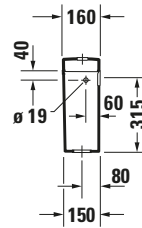

**Spülkasten**

Basis Angaben	
Langbezeichnung	Duravit Happy D.2 Spülkasten, 160 mm, Weiß Hochglanz, Inkl. Innengarnitur, 6/3 l, Dual Flush, WonderGliss – 09340000051

Spezifikationen	
<b>Material</b>	
Material	Keramik
<b>Farbe</b>	
Farbwert	Weiß
Glanzgrad	Hochglanz
<b>Spülung</b>	
Unified Water Label (UWL) Klasse	2
Große Spülwassermenge	6 l
<b>Bedienung</b>	
Spülbedienung	Drücker
<b>Wasseranschluss</b>	
Anschlussmaß Wasseranschluss	3/8"
Position Wasseranschluss	Links / Rechts
<b>Relevante Zertifikate</b>	
Unified Water Label (UWL) Klasse	2

Features	
<b>Oberflächenveredelung</b>	
WonderGliss	✓

Logistik	
Artikelgewicht	13 kg

Passende Produkte	
<b>Passende Artikel</b>	
	Drücker # 007461 Universal
	Stand WC für Kombination # 213409 Happy D.2
	Nachrüstgarnitur # 0076281000 Universal

Beschreibungstexte	
Ausschreibungstext	<p>Duravit Happy D.2 Spülkasten Weiß 160 mm, Designer: sieger design, Sanitärkeramik, Spülart: Dual Flush, Position Wasseranschluss: Links, Rechts 3/8", Anschlussmaß Wasseranschluss: 3/8", Anschlussart Wasseranschluss: Aussengewinde, Bedienungsart: Drücker, Große Spülwassermenge: 6 l, Kleine Spülwassermenge: 3 l, Spülkastenvolumen: 16,37 l, Inkl. Innengarnitur, Unified Water Label (UWL) Klasse: 2, CE-Kennzeichen-1: EN 997, EAN Nr.: 4021534848872, Artikelgewicht: 13 kg, Abmessungen (Breite / Länge x Tiefe / Breite x Höhe): 395 x 160 x 395 mm, WonderGliss, Artikel Nr.: 09340000051</p>