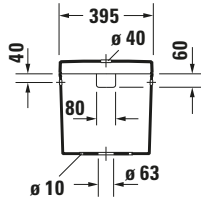

**Spülkasten**

Basis Angaben	
Langbezeichnung	Duravit Happy D.2 Spülkasten, 160 mm, Weiß Hochglanz, Inkl. Innengarnitur, 6/3 l, Dual Flush, WonderGliss – 09340000051

Spezifikationen	
<b>Material</b>	
Material	Keramik
<b>Farbe</b>	
Farbwert	Weiß
Glanzgrad	Hochglanz
<b>Spülung</b>	
Unified Water Label (UWL) Klasse	2
Große Spülwassermenge	6 l
<b>Bedienung</b>	
Spülbedienung	Drücker
<b>Wasseranschluss</b>	
Anschlussmaß Wasseranschluss	3/8"
Position Wasseranschluss	Links / Rechts
<b>Relevante Zertifikate</b>	
Unified Water Label (UWL) Klasse	2

Features	
<b>Oberflächenveredelung</b>	
WonderGliss	✓

Logistik	
Artikelgewicht	13 kg

Passende Produkte	
<b>Passende Artikel</b>	
	Drücker # 007461 Universal
	Stand WC für Kombination # 213409 Happy D.2
	Nachrüstgarnitur # 0076281000 Universal

Beschreibungstexte	
Ausschreibungstext	<p>Duravit Happy D.2 Spülkasten Weiß 160 mm, Designer: sieger design, Sanitärkeramik, Spülart: Dual Flush, Position Wasseranschluss: Links, Rechts 3/8", Anschlussmaß Wasseranschluss: 3/8", Anschlussart Wasseranschluss: Aussengewinde, Bedienungsart: Drücker, Große Spülwassermenge: 6 l, Kleine Spülwassermenge: 3 l, Spülkastenvolumen: 16,37 l, Inkl. Innengarnitur, Unified Water Label (UWL) Klasse: 2, CE-Kennzeichen-1: EN 997, EAN Nr.: 4021534848872, Artikelgewicht: 13 kg, Abmessungen (Breite / Länge x Tiefe / Breite x Höhe): 395 x 160 x 395 mm, WonderGliss, Artikel Nr.: 09340000051</p>