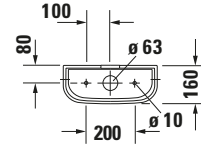

**Spülkasten**

Basis Angaben	
Langbezeichnung	Duravit Happy D.2 Spülkasten, 160 mm, Weiß Hochglanz, Inkl. Innengarnitur, 6/3 l, Dual Flush, WonderGliss – 09340000051

Spezifikationen	
<b>Material</b>	
Material	Keramik
<b>Farbe</b>	
Farbwert	Weiß
Glanzgrad	Hochglanz
<b>Spülung</b>	
Unified Water Label (UWL) Klasse	2
Große Spülwassermenge	6 l
<b>Bedienung</b>	
Spülbedienung	Drücker
<b>Wasseranschluss</b>	
Anschlussmaß Wasseranschluss	3/8"
Position Wasseranschluss	Links / Rechts
<b>Relevante Zertifikate</b>	
Unified Water Label (UWL) Klasse	2

Features	
<b>Oberflächenveredelung</b>	
WonderGliss	✓

Logistik	
Artikelgewicht	13 kg

Passende Produkte	
<b>Passende Artikel</b>	
	Drücker # 007461 Universal
	Stand WC für Kombination # 213409 Happy D.2
	Nachrüstgarnitur # 0076281000 Universal

Beschreibungstexte	
Ausschreibungstext	<p>Duravit Happy D.2 Spülkasten Weiß 160 mm, Designer: sieger design, Sanitärkeramik, Spülart: Dual Flush, Position Wasseranschluss: Links, Rechts 3/8", Anschlussmaß Wasseranschluss: 3/8", Anschlussart Wasseranschluss: Aussengewinde, Bedienungsart: Drücker, Große Spülwassermenge: 6 l, Kleine Spülwassermenge: 3 l, Spülkastenvolumen: 16,37 l, Inkl. Innengarnitur, Unified Water Label (UWL) Klasse: 2, CE-Kennzeichen-1: EN 997, EAN Nr.: 4021534848872, Artikelgewicht: 13 kg, Abmessungen (Breite / Länge x Tiefe / Breite x Höhe): 395 x 160 x 395 mm, WonderGliss, Artikel Nr.: 09340000051</p>