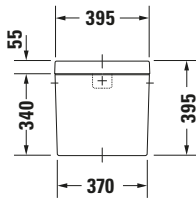

**Spülkasten**

Basis Angaben	
Langbezeichnung	Duravit Happy D.2 Spülkasten, 160 mm, Weiß Hochglanz, Inkl. Innengarnitur, 6/3 l, Dual Flush, WonderGliss – 09340000051

Spezifikationen	
<b>Material</b>	
Material	Keramik
<b>Farbe</b>	
Farbwert	Weiß
Glanzgrad	Hochglanz
<b>Spülung</b>	
Unified Water Label (UWL) Klasse	2
Große Spülwassermenge	6 l
<b>Bedienung</b>	
Spülbedienung	Drücker
<b>Wasseranschluss</b>	
Anschlussmaß Wasseranschluss	3/8"
Position Wasseranschluss	Links / Rechts
<b>Relevante Zertifikate</b>	
Unified Water Label (UWL) Klasse	2

Features	
<b>Oberflächenveredelung</b>	
WonderGliss	✓

Logistik	
Artikelgewicht	13 kg

Passende Produkte	
<b>Passende Artikel</b>	
	Drücker # 007461 Universal
	Stand WC für Kombination # 213409 Happy D.2
	Nachrüstgarnitur # 0076281000 Universal

Beschreibungstexte	
Ausschreibungstext	<p>Duravit Happy D.2 Spülkasten Weiß 160 mm, Designer: sieger design, Sanitärkeramik, Spülart: Dual Flush, Position Wasseranschluss: Links, Rechts 3/8", Anschlussmaß Wasseranschluss: 3/8", Anschlussart Wasseranschluss: Aussengewinde, Bedienungsart: Drücker, Große Spülwassermenge: 6 l, Kleine Spülwassermenge: 3 l, Spülkastenvolumen: 16,37 l, Inkl. Innengarnitur, Unified Water Label (UWL) Klasse: 2, CE-Kennzeichen-1: EN 997, EAN Nr.: 4021534848872, Artikelgewicht: 13 kg, Abmessungen (Breite / Länge x Tiefe / Breite x Höhe): 395 x 160 x 395 mm, WonderGliss, Artikel Nr.: 09340000051</p>