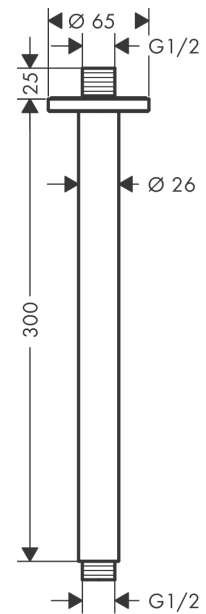

Vernis Blend
Deckenanschluss 30 cm
 Oberfläche: **Matt Black** Artikelnummer: **27805670**

Beschreibung

Merkmale

- Länge: 300 mm
- Schaft Ø: 26 mm
- Installationsart: Aufputzmontage
- Material: Messing
- Anschlussart: G 1/2

Artikeldetails

Preis exkl. MwSt. 102.00 CHF

Produktabbildung

Maßzeichnung

Vernis Blend
 Deckenanschluss 30 cm
 Oberfläche: **Matt Black** Artikelnummer: 27805670

Explosionszeichnung

Baujahr: >04/21

Vernis Blend
Deckenanschluss 30 cm
 Oberfläche: **Matt Black** Artikelnummer: **27805670**

Ersatzteilliste

Baujahr: >04/21

Pos.	Beschreibung	Artikelnummer	Preis	VE
1	O-Ring 22x2	98185000	3.25 CHF	1