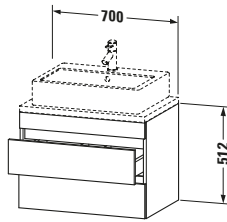

Konsolenwaschtischunterbau wandhängend

Basis Angaben	
Langbezeichnung	Duravit DuraStyle Konsolenwaschtischunterbau wandhängend, Eiche Natur Matt, Rechteckig, Anzahl Schubkästen: 2 – DS530603030

Spezifikationen	
Anzahl Schubkästen	2
Für Anzahl Waschtische	1
Compact	✓
Montagegrad	Montiert

Waschplatz	
Position Becken	Mitte

Montage	
Montageart	Konsolenmontage / Wandhängend / Wandmontage

Farbe	
Farbwert	Eiche Natur
Glanzgrad	Matt

Front	
Farbwert Front	Eiche Natur
Glanzgrad Front	Matt

Korpus	
Glanzgrad Korpus	Matt
Material Korpus	Hochverdichtete Dreischicht-Holzspanplatte
Oberfläche Korpus	Dekor

Griff	
Ausführung Griff	Grifflos

Features	
Inneneinteilung	Optional
Selbsteinzug mit Dämpfung	✓
Siphonausschnitt	✓
Schürze	✓

Lieferumfang	
Montage	
Inkl. Befestigungsmaterial	✓
Technische Dokumentation	
Inkl. Montageanleitung	digital und gedruckt

Logistik	
Artikelgewicht	21,3 kg
Verkaufsverpackung	
Art Verkaufsverpackung	Karton
Menge / Verkaufsverpackung	1 Stk.
Ab Werk verpackt	✓
Breite Verkaufsverpackung inkl. Artikel	630 mm
Höhe Verkaufsverpackung inkl. Artikel	860 mm
Tiefe Verkaufsverpackung inkl. Artikel	565 mm
Gewicht Verkaufsverpackung inkl. Artikel	25,5 kg
Anzahl Packstücke	1

Vermaßung	
Breite / Länge	700 mm
Höhe	512 mm
Tiefe / Breite	478 mm
Min. Wandabstand	20 mm

Passende Produkte	
Passende Artikel	
	Raumsparsiphon # 005076 Universal
	Inneneinteilung # UV9846 Universal

Notwendige Artikel	
	Konsole # DS101C DuraStyle
	Konsole # DS105C DuraStyle
	Konsole # DS100C DuraStyle
	Konsole # DS104C DuraStyle

Weitere Informationen finden Sie hier

<https://pro.duravit.de/p/DS530603030>