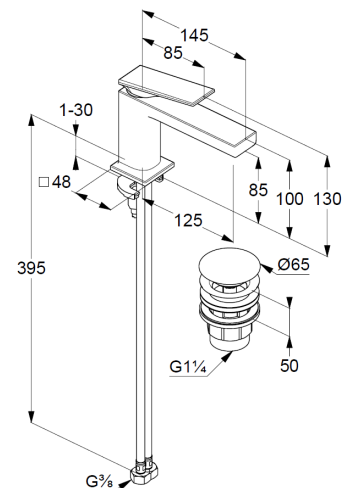

Technische Daten/ Technical Data

KLUDI DECUS, SmartStart
Waschtisch-Einhandmischer 85
DN 15

Artikel- Nr.: 542673975

Oberfläche:
39 mattschwarz

Artikeltext
Hersteller KLUDI GmbH & Co. KG
Typ: KLUDI DECUS, SmartStart
Waschtisch-Einhandmischer 85
Artikel- Nr.: 542673975

Waschtisch-Armatur
Einhebelmischer
1-Loch Montage
geschlossener Hebel, Metall
Strahlregler, S-Pointer M18,5 PCA
Keramik-Kartusche mit Heißwasserbegrenzung
Mittelstellung Kaltwasser
Durchflussmenge bei 3 bar 4,5 l/min.
flexible Druckschläuche G3/8 DVGW zugelassen
Schnell-Montagesystem
Push open Ablaufgarnitur G1 1/4
für Waschtische mit Überlauf
EU-Taxonomie: max. 6 l/min. -
wesentlicher Beitrag (SC) möglich

Produktabbildung/ Product picture

Maßzeichnung/ Dimensional drawing

Durchfluss/ Flow rate