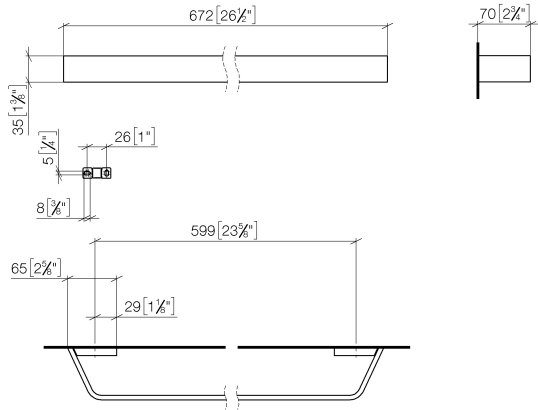

83 060 705 Produktversion ab 09.03.2015

- Stichmaß 599 mm
- Breite 673 mm
- Höhe 35 mm
- Ausladung 70 mm

	Chrom	83 060 705-00
	Platin gebürstet	83 060 705-06
	Dark Chrome	83 060 705-19
	Champagne gebürstet (22kt Gold)	83 060 705-46
	Champagne (22kt Gold)	83 060 705-47
	Dark Platinum gebürstet	83 060 705-99

83 060 705 Produktversion ab 09.03.2015

mm [inches]

83 060 705 Produktversion ab 09.03.2015

Ersatzteile für die
anderen
Oberflächenvarianten
finden Sie hier: Platin
gebürstet

Ersatzteilstückliste

Nr.	Artikelnummer	Benennung	Verbaumenge	Lieferzeit
3	08 17 70 500-00	Halter Wandhalter links 60 x 12 x 35 mm - Chrom	1,00	10
5	08 17 70 501-00	Halter Wandhalter rechts 60 x 12 x 35 mm - Chrom	1,00	10
4	08 17 70 550-00	Halter für Badetuchhalter Stange 675 x 35 x 70 mm - Chrom	1,00	10
6	04 31 11 113 00 90	Befestigung Gewindestift M5 x 12 mm -	2,00	2
2	09 30 30 191 90	Befestigung Zylinderschraube mit Innensechskant M3 x 5 mm -	6,00	2
1	05 17 20 758 00 90	Befestigungssatz 37 x 14 x 65 mm -	2,00	2