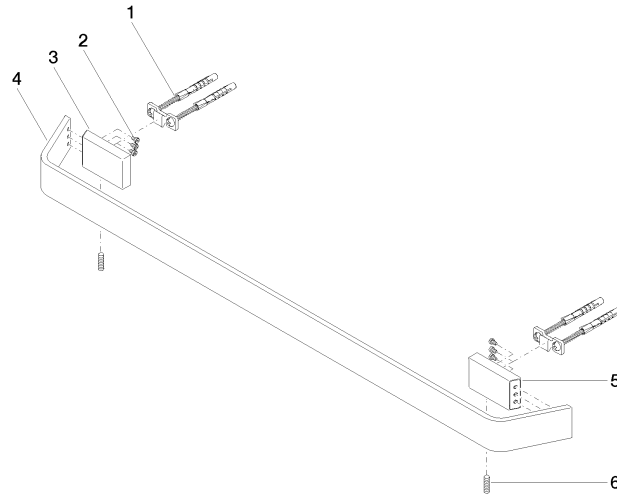

83 060 705 Produktversion ab 09.03.2015

- Stichmaß 599 mm
- Breite 673 mm
- Höhe 35 mm
- Ausladung 70 mm

	Chrom	83 060 705-00
	Platin gebürstet	83 060 705-06
	Dark Chrome	83 060 705-19
	Champagne gebürstet (22kt Gold)	83 060 705-46
	Champagne (22kt Gold)	83 060 705-47
	Dark Platinum gebürstet	83 060 705-99

83 060 705 Produktversion ab 09.03.2015

mm [inches]

83 060 705 Produktversion ab 09.03.2015

Ersatzteile für die
anderen
Oberflächenvarianten
finden Sie hier: Platin
gebürstet

Ersatzteilstückliste

Nr.	Artikelnummer	Benennung	Verbaumenge	Lieferzeit
3	08 17 70 500-00	Halter Wandhalter links 60 x 12 x 35 mm - Chrom	1,00	10
5	08 17 70 501-00	Halter Wandhalter rechts 60 x 12 x 35 mm - Chrom	1,00	10
4	08 17 70 550-00	Halter für Badetuchhalter Stange 675 x 35 x 70 mm - Chrom	1,00	10
6	04 31 11 113 00 90	Befestigung Gewindestift M5 x 12 mm -	2,00	2
2	09 30 30 191 90	Befestigung Zylinderschraube mit Innensechskant M3 x 5 mm -	6,00	2
1	05 17 20 758 00 90	Befestigungssatz 37 x 14 x 65 mm -	2,00	2