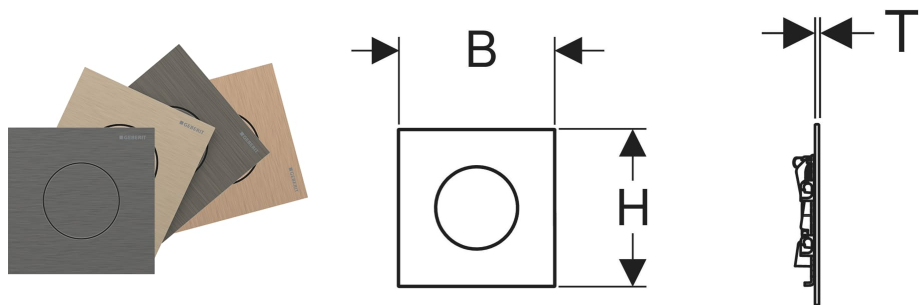

# Geberit Typ 40 Betätigungsplatte für Urinalsteuerung mit pneumatischer Spülauslösung, rund, kundenspezifisches Finish

## TECHNISCHE DATEN

Tastenform rund

## INFO

- Alle verfügbaren Farben und Oberflächen sowie die Lieferfristen sind im Dokument "Betätigungsplatten und Urinalsteuerungen mit kundenspezifischem Finish" aufgeführt. Das Dokument ist online im Produktkatalog im Abschnitt "Dokumente" verfügbar. Im gedruckten Produktkatalog führt der QR-Code auf die Online-Produktseite mit dem Dokument