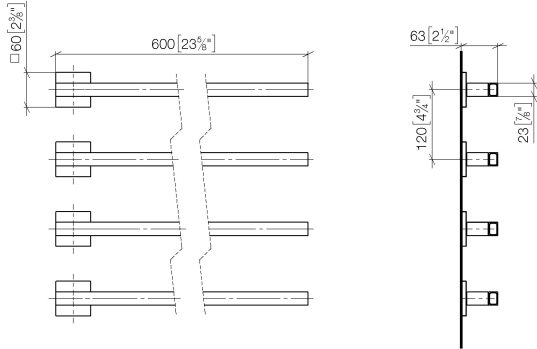

Handtuchwärmer , 4-fach , Ausladung rechts , ohne Bedienelement -
Champagne gebürstet (22kt Gold)

SERIENSPEZIFISC
,,

83 314 980 Produktversion ab 01.04.2025

- Stichtmaß 120 mm
- Breite 600 mm
- Höhe 420 mm
- Rosette 60 x 60 mm
- Ausladung 63 mm
- Schutzart IP 44, CE-Zeichen
- Leistung pro Handtuchstange: 15 Watt
- Nennspannung: 220 - 240 V AC

Benötigtes Zubehör

- UP-Wandeinbaukasten für Handtuchwärmer , 4-fach , ohne Bedienelement -** 35 311 970 90
- Min. Einbautiefe 70 mm
 - Max. Einbautiefe 100 mm

Handtuchwärmer , 4-fach , Ausladung rechts , ohne Bedienelement -
Champagne gebürstet (22kt Gold)

SERIENSPEZIFISC
,,

83 314 980 Produktversion ab 01.04.2025
mm [inches]

Ersatzteilstückliste

Nr.	Artikelnummer	Benennung	Verbaumenge	Lieferzeit
1	90 17 98 562 00-46	Handtuchwärmer eckig , Ausladung rechts 610 x 80 x 71 mm - Champagne gebürstet (22kt Gold)	1,00	30
2	90 30 30 252 00 90	Befestigungssatz für Handtuchwärmer -	1,00	2