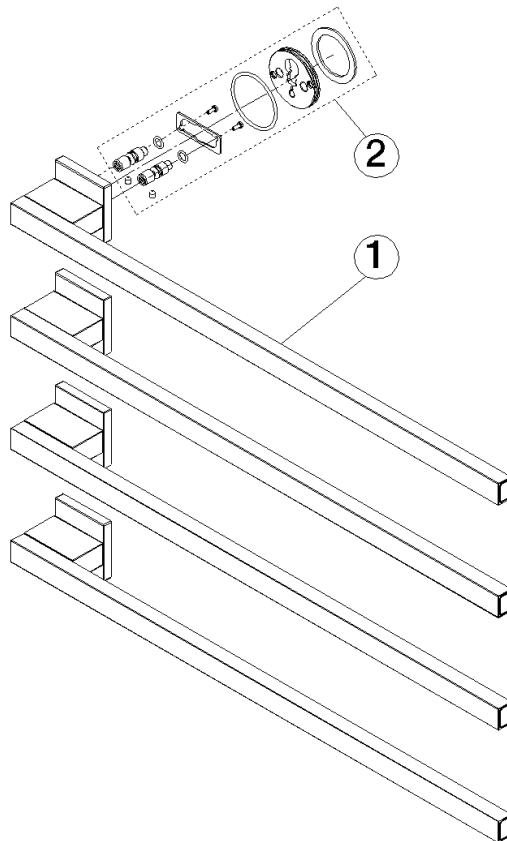

Handtuchwärmer , 4-fach , Ausladung rechts , ohne Bedienelement -
Champagne gebürstet (22kt Gold)

SERIENSPEZIFISC
,,

83 314 980 Produktversion ab 01.04.2025

- Stichtmaß 120 mm
- Breite 600 mm
- Höhe 420 mm
- Rosette 60 x 60 mm
- Ausladung 63 mm
- Schutzart IP 44, CE-Zeichen
- Leistung pro Handtuchstange: 15 Watt
- Nennspannung: 220 - 240 V AC

Benötigtes Zubehör

- UP-Wandeinbaukasten für Handtuchwärmer , 4-fach , ohne Bedienelement -** 35 311 970 90
- Min. Einbautiefe 70 mm
 - Max. Einbautiefe 100 mm

Handtuchwärmer , 4-fach , Ausladung rechts , ohne Bedienelement -
Champagne gebürstet (22kt Gold)

SERIENSPEZIFISC
,,

83 314 980 Produktversion ab 01.04.2025
mm [inches]

Ersatzteilstückliste

Nr.	Artikelnummer	Benennung	Verbaumenge	Lieferzeit
1	90 17 98 562 00-46	Handtuchwärmer eckig , Ausladung rechts 610 x 80 x 71 mm - Champagne gebürstet (22kt Gold)	1,00	30
2	90 30 30 252 00 90	Befestigungssatz für Handtuchwärmer -	1,00	2