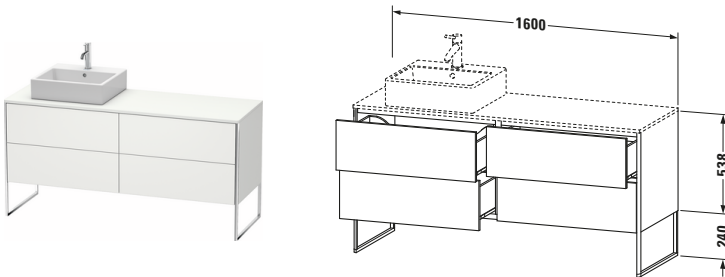

Konsolenwaschtischunterbau bodenstehend

Basis Angaben	
Langbezeichnung	Duravit XSquare Konsolenwaschtischunterbau bodenstehend, Nordic Weiß Seidenmatt, Rechteckig, Anzahl Ausschnitte: 1, Anzahl Auszüge: 4, Tip-on Technik – XS4924L3939

Spezifikationen	
Anzahl Ausschnitte	1
Anzahl Auszüge	4
Für Anzahl Waschtische	1
Montagegrad	Teilweise montiert
Tür	
Türanschlag	Links
Waschplatz	
Position Becken	Links
Montage	
Montageart	Bodenstehend / Wandmontage
Farbe	
Farbwert	Nordic Weiß
Glanzgrad	Seidenmatt
Front	
Farbwert Front	Nordic Weiß
Glanzgrad Front	Seidenmatt
Korpus	
Glanzgrad Korpus	Seidenmatt
Material Korpus	Hochverdichtete MDF-Platte
Oberfläche Korpus	Lack
Griff	
Ausführung Griff	Grifflos
Profil	
Farbe Profil	Chrom
Glanzgrad Profil	Hochglanz
Material Profil	Aluminium

Features	
Tip-on Technik	✓
Einrichtungssystem	Optional
Integrierter Höhenausgleich	✓
Selbsteinzug mit Dämpfung	✓

Lieferumfang	
Inkl. Fußgestell	✓
Montage	
Inkl. Befestigungsmaterial	✓
Technische Dokumentation	
Inkl. Montageanleitung	digital und gedruckt

Vermaßung	
Breite / Länge	1600 mm
Höhe	778 mm
Tiefe / Breite	548 mm
Min. Wandabstand	0 mm

Passende Produkte

Passende Artikel	
	Raumsparsiphon # 005076 Universal
	Einrichtungssystem Set # UV0505 Universal
	Einrichtungssystem Set # UV0514 Universal
	Konsole # XS060H XSquare
	Konsole # XS061H XSquare