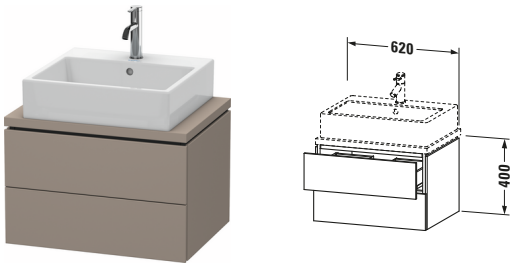

**Konsolenwaschtischunterbau wandhängend**

Basis Angaben	
Langbezeichnung	Duravit L-Cube Konsolenwaschtischunterbau wandhängend, Basalt Matt, Rechteckig, Anzahl Schubkästen: 2, Tip-on Technik – LC580504343

Spezifikationen	
Anzahl Schubkästen	2
Für Anzahl Waschtische	1
Compact	✓
Montagegrad	Montiert

Waschplatz	
Position Becken	Mitte

Montage	
Montageart	Konsolenmontage / Wandhängend / Wandmontage

Farbe	
Farbwert	Basalt
Glanzgrad	Matt

Front	
Farbwert Front	Basalt
Glanzgrad Front	Matt

Korpus	
Glanzgrad Korpus	Matt
Material Korpus	Hochverdichtete Dreischicht-Holzspanplatte
Oberfläche Korpus	Dekor

Griff	
Ausführung Griff	Grifflos

Features	
Tip-on Technik	✓
Einrichtungssystem	Optional
Selbsteinzug mit Dämpfung	✓
Siphonausschnitt	✓
Schürze	✓

Vermaung	
Breite / Lnge	620 mm
Hhe	400 mm
Tiefe / Breite	477 mm
Min. Wandabstand	20 mm

Passende Produkte	
Passende Artikel	
	Raumsparsiphon # 005076 Universal
	Einrichtungssystem Set # UV0501 Universal