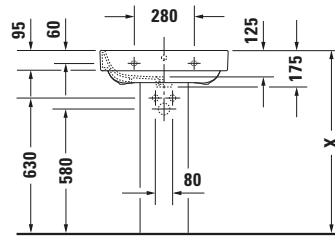

Happy D.2 # 2316600000

Design by sieger design

Waschtisch

Basis Angaben	
Langbezeichnung	Duravit Happy D.2 Waschtisch 600 mm Weiß Hochglanz, Hahnlochbank, Anzahl Hahnlöcher pro Waschplatz: 1, Überlauf – 2316600000

Spezifikationen	
Farbe	
Farbwert	Weiß
Innenfarbe	Weiß
Aussenfarbe	Weiß
Glanzgrad	Hochglanz
Glanzgrad Innen	Hochglanz
Glanzgrad Außen	Hochglanz
Überlauf	
Überlauf	✓
Waschplatz	
Anzahl Hahnlöcher pro Waschplatz	1
Material	
Material	Keramik

Features	
Waschplatz	
Hahnlochbank	✓
Waschtisch	
Von unten glasiert	✓

Logistik	
Artikelgewicht	19,5 kg

Passende Produkte	
Passende Artikel	
	Designsiphon # 0050361000 Universal
	Designsiphon # 0050364600 Universal
	Halbsäule # 085828 Happy D.2
	Standsäule # 085827 Happy D.2
	Push-open Ventil # 005052 Universal

Beschreibungstexte	
Ausschreibungstext	Duravit Happy D.2 Waschtisch Weiß Hochglanz 600 mm, Designer: sieger design, Sanitärkeramik, Wandhängend, Überlauf, Position Ablauf: Mitte, Von unten glasiert, Anzahl Becken: 1, Beckenform: Rechteckig, Position Becken: Mitte, Position Hahnloch: Mitte, Weiß Hochglanz, Geeignet für Halbsäule, Geeignet für Standsäule, Hahnlochbank, Inkl. Überlaufclip, CE-Kennzeichen-1: EN 14688, EAN Nr.: 4021534848766, Artikelgewicht: 19,5 kg, Beckenbreite: 550 mm, Beckentiefe: 320 mm, Abmessungen (Breite / Länge x Tiefe / Breite x Höhe): 600 x 475 x 175 mm, Artikel Nr.: 2316600000