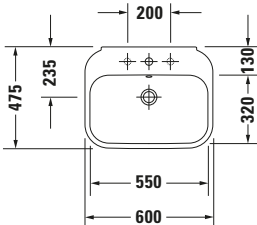

Happy D.2 # 2316600000

Design by sieger design

Waschtisch

Basis Angaben	
Langbezeichnung	Duravit Happy D.2 Waschtisch 600 mm Weiß Hochglanz, Hahnlochbank, Anzahl Hahnlöcher pro Waschplatz: 1, Überlauf – 2316600000

Spezifikationen	
Farbe	
Farbwert	Weiß
Innenfarbe	Weiß
Aussenfarbe	Weiß
Glanzgrad	Hochglanz
Glanzgrad Innen	Hochglanz
Glanzgrad Außen	Hochglanz
Überlauf	
Überlauf	✓
Waschplatz	
Anzahl Hahnlöcher pro Waschplatz	1
Material	
Material	Keramik

Features	
Waschplatz	
Hahnlochbank	✓
Waschtisch	
Von unten glasiert	✓

Logistik	
Artikelgewicht	19,5 kg

Passende Produkte	
Passende Artikel	
	Designsiphon # 0050361000 Universal
	Designsiphon # 0050364600 Universal
	Halbsäule # 085828 Happy D.2
	Standsäule # 085827 Happy D.2
	Push-open Ventil # 005052 Universal

Beschreibungstexte	
Ausschreibungstext	Duravit Happy D.2 Waschtisch Weiß Hochglanz 600 mm, Designer: sieger design, Sanitärkeramik, Wandhängend, Überlauf, Position Ablauf: Mitte, Von unten glasiert, Anzahl Becken: 1, Beckenform: Rechteckig, Position Becken: Mitte, Position Hahnloch: Mitte, Weiß Hochglanz, Geeignet für Halbsäule, Geeignet für Standsäule, Hahnlochbank, Inkl. Überlaufclip, CE-Kennzeichen-1: EN 14688, EAN Nr.: 4021534848766, Artikelgewicht: 19,5 kg, Beckenbreite: 550 mm, Beckentiefe: 320 mm, Abmessungen (Breite / Länge x Tiefe / Breite x Höhe): 600 x 475 x 175 mm, Artikel Nr.: 2316600000