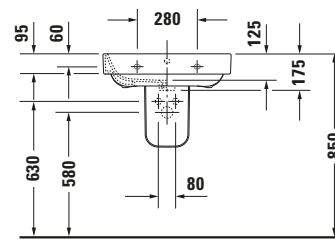

Happy D.2 # 2316600000

Design by sieger design

Waschtisch

Basis Angaben	
Langbezeichnung	Duravit Happy D.2 Waschtisch 600 mm Weiß Hochglanz, Hahnlochbank, Anzahl Hahnlöcher pro Waschplatz: 1, Überlauf – 2316600000

Spezifikationen	
Farbe	
Farbwert	Weiß
Innenfarbe	Weiß
Aussenfarbe	Weiß
Glanzgrad	Hochglanz
Glanzgrad Innen	Hochglanz
Glanzgrad Außen	Hochglanz
Überlauf	
Überlauf	✓
Waschplatz	
Anzahl Hahnlöcher pro Waschplatz	1
Material	
Material	Keramik

Features	
Waschplatz	
Hahnlochbank	✓
Waschtisch	
Von unten glasiert	✓

Logistik	
Artikelgewicht	19,5 kg

Passende Produkte	
Passende Artikel	
	Designsiphon # 0050361000 Universal
	Designsiphon # 0050364600 Universal
	Halbsäule # 085828 Happy D.2
	Standsäule # 085827 Happy D.2
	Push-open Ventil # 005052 Universal

Beschreibungstexte	
Ausschreibungstext	Duravit Happy D.2 Waschtisch Weiß Hochglanz 600 mm, Designer: sieger design, Sanitärkeramik, Wandhängend, Überlauf, Position Ablauf: Mitte, Von unten glasiert, Anzahl Becken: 1, Beckenform: Rechteckig, Position Becken: Mitte, Position Hahnloch: Mitte, Weiß Hochglanz, Geeignet für Halbsäule, Geeignet für Standsäule, Hahnlochbank, Inkl. Überlaufclip, CE-Kennzeichen-1: EN 14688, EAN Nr.: 4021534848766, Artikelgewicht: 19,5 kg, Beckenbreite: 550 mm, Beckentiefe: 320 mm, Abmessungen (Breite / Länge x Tiefe / Breite x Höhe): 600 x 475 x 175 mm, Artikel Nr.: 2316600000