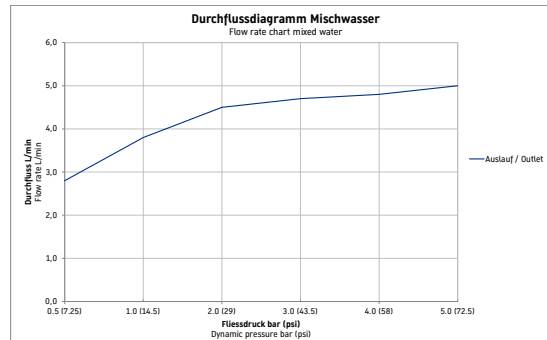

Tulum by Starck # TU1020002046

Design by Philippe Starck

Einhebel-Waschtischmischer

Basis Angaben	
Langbezeichnung	Duravit Tulum by Starck Einhebel-Waschtischmischer M Schwarz Matt – TU1020002046

Logistik	
Artikelgewicht	1,5 kg

Weitere Informationen finden Sie hier

<https://pro.duravit.de/p/TU1020002046>

Spezifikationen	
Montage	
Montageart	Standmontage
Temperaturregelung	Keramikmischsystem
Auslauf	Strahlformer
Durchflussmenge (3 bar)	5 l/min
Geräuschkategorie	II
Strahlart	Normalstrahl
Min. Empfohlener Betriebsdruck	1 bar
Max. Empfohlener Betriebsdruck	5 bar
Spülung	
Unified Water Label (UWL) Klasse	1
Farbe	
Farbwert	Schwarz
Glanzgrad	Matt
Bedienung	
Bedienungsart	Mechanisch
Relevante Zertifikate	
Unified Water Label (UWL) Klasse	1

Beschreibungstexte	
Ausschreibungstext	<p>Duravit Tulum by Starck Einhebel-Waschtischmischer M Schwarz Matt, Designer: Philippe Starck, Schwarz Matt, Oberflächenbehandlung: Pulverbeschichtet, Form: Rund, Strahlart: Normalstrahl, Griffvariante: Hebelgriff, Bedienungsart: Mechanisch, Auslauf: Strahlformer, Technisches Feature: AirPlus, Heat-Lock, Durchflussmenge (3 bar): 5 l/min, Min. Empfohlener Betriebsdruck: 1 bar, Temperaturregelung: Keramikmischsystem, Temperaturbegrenzung einstellbar, Geeignet für Durchlauferhitzer, Anschlussmaß Schlauchanschluss: 3/8", Anschlussart Wasseranschluss: Flexible Anschlusschläuche, EAN Nr.: 4063382961341, Artikelgewicht: 1,5 kg, Ausladung: 135 mm, Abmessungen (Breite / Länge x Tiefe / Breite x Höhe): 50 x 180 x 165 mm, Artikel Nr.: TU1020002046, Geräuschkategorie: II</p>