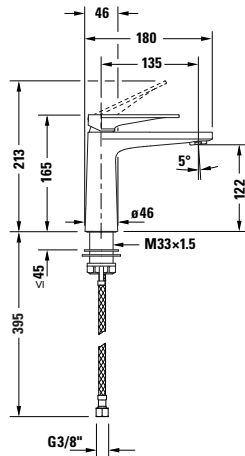

Tulum by Starck # TU1020002046

Design by Philippe Starck

Einhebel-Waschtischmischer

Basis Angaben	
Langbezeichnung	Duravit Tulum by Starck Einhebel-Waschtischmischer M Schwarz Matt – TU1020002046

Logistik	
Artikelgewicht	1,5 kg

Weitere Informationen finden Sie hier

<https://pro.duravit.de/p/TU1020002046>

Spezifikationen	
Montage	
Montageart	Standmontage
Temperaturregelung	Keramikmischsystem
Auslauf	Strahlformer
Durchflussmenge (3 bar)	5 l/min
Geräuschkategorie	II
Strahlart	Normalstrahl
Min. Empfohlener Betriebsdruck	1 bar
Max. Empfohlener Betriebsdruck	5 bar
Spülung	
Unified Water Label (UWL) Klasse	1
Farbe	
Farbwert	Schwarz
Glanzgrad	Matt
Bedienung	
Bedienungsart	Mechanisch
Relevante Zertifikate	
Unified Water Label (UWL) Klasse	1

Beschreibungstexte	
Ausschreibungstext	Duravit Tulum by Starck Einhebel-Waschtischmischer M Schwarz Matt, Designer: Philippe Starck, Schwarz Matt, Oberflächenbehandlung: Pulverbeschichtet, Form: Rund, Strahlart: Normalstrahl, Griffvariante: Hebelgriff, Bedienungsart: Mechanisch, Auslauf: Strahlformer, Technisches Feature: AirPlus, Heat-Lock, Durchflussmenge (3 bar): 5 l/min, Min. Empfohlener Betriebsdruck: 1 bar, Temperaturregelung: Keramikmischsystem, Temperaturbegrenzung einstellbar, Geeignet für Durchlauferhitzer, Anschlussmaß Schlauchanschluss: 3/8", Anschlussart Wasseranschluss: Flexible Anschlusschläuche, EAN Nr.: 4063382961341, Artikelgewicht: 1,5 kg, Ausladung: 135 mm, Abmessungen (Breite / Länge x Tiefe / Breite x Höhe): 50 x 180 x 165 mm, Artikel Nr.: TU1020002046, Geräuschkategorie: II

Alle Zeichnungen enthalten alle notwendigen Maße (mm), die den üblichen Toleranzen unterliegen. Exakte Maße können nur am Produkt abgenommen werden.