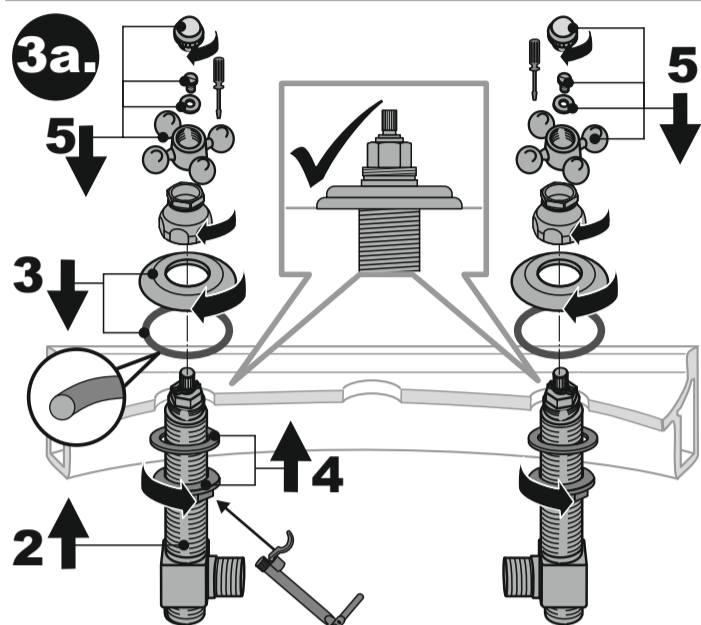

- (D)** Montage- und Bedienanleitung
- (CN)** 安装及操作指南
- (CZ)** Návod k instalaci a k použití
- (E)** Instrucciones de montaje y de manejo
- (F)** Instructions de montage et mode d'emploi
- (GB)** Installation and operating instructions
- (GR)** ΟΔΗΓΙΕΣ ΕΓΚΑΤΑΣΤΑΣΗΣ ΚΑΙ ΣΥΝΤΗΡΗΣΗΣ
- (H)** Szerelési és használati utasítás
- (I)** Istruzioni di montaggio e per l'uso
- (NL)** Montagehandleiding en Gebruiksaanwijzing
- (PL)** Instrukcja montażu i obsługi
- (RO)** Instrucțiuni de montaj și utilizare
- (RU)** Руководство по монтажу и эксплуатации
- (SK)** Návod na montáž a obsluhu

19a

KLUDI

G 1/2 x G 1/2 x 300 mm
75 442 00

G 1/2 x G 1/2 x 400 mm
75 445 00

G 1/2 x G 1/2 x 600 mm
75 446 00

19b

KLUDI

10 x 500 mm,
G 1/2 - G 3/8
16 203 ..