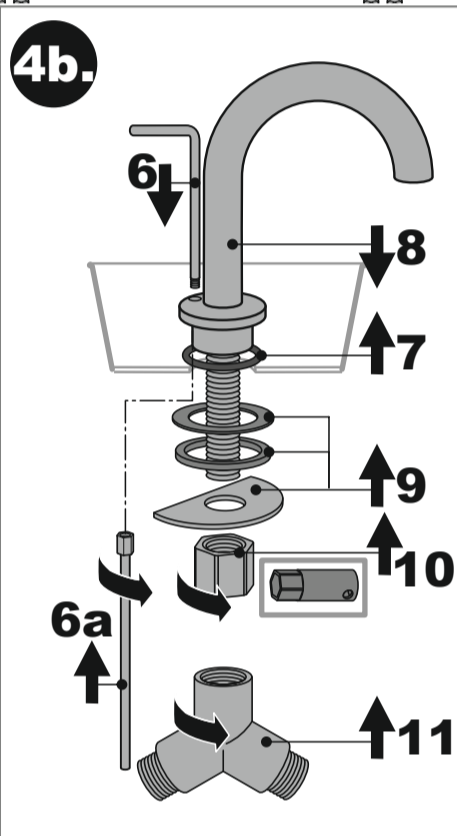

- (D)** Montage- und Bedienanleitung
- (CN)** 安装及操作指南
- (CZ)** Návod k instalaci a k použití
- (E)** Instrucciones de montaje y de manejo
- (F)** Instructions de montage et mode d'emploi
- (GB)** Installation and operating instructions
- (GR)** ΟΔΗΓΙΕΣ ΕΓΚΑΤΑΣΤΑΣΗΣ ΚΑΙ ΣΥΝΤΗΡΗΣΗΣ
- (H)** Szerelési és használati utasítás
- (I)** Istruzioni di montaggio e per l'uso
- (NL)** Montagehandleiding en Gebruiksaanwijzing
- (PL)** Instrukcja montażu i obsługi
- (RO)** Instrucțiuni de montaj și utilizare
- (RU)** Руководство по монтажу и эксплуатации
- (SK)** Návod na montáž a obsluhu

19a

KLUDI

G 1/2 x G 1/2 x 300 mm
75 442 00

G 1/2 x G 1/2 x 400 mm
75 445 00

G 1/2 x G 1/2 x 600 mm
75 446 00

19b

KLUDI

10 x 500 mm,
G 1/2 - G 3/8
16 203 ..