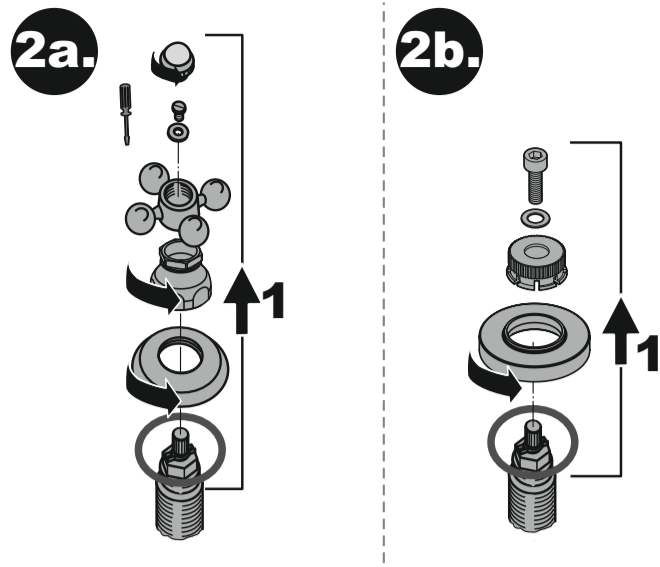

- (D)** Montage- und Bedienanleitung
- (CN)** 安装及操作指南
- (CZ)** Návod k instalaci a k použití
- (E)** Instrucciones de montaje y de manejo
- (F)** Instructions de montage et mode d'emploi
- (GB)** Installation and operating instructions
- (GR)** ΟΔΗΓΙΕΣ ΕΓΚΑΤΑΣΤΑΣΗΣ ΚΑΙ ΣΥΝΤΗΡΗΣΗΣ
- (H)** Szerelési és használati utasítás
- (I)** Istruzioni di montaggio e per l'uso
- (NL)** Montagehandleiding en Gebruiksaanwijzing
- (PL)** Instrukcja montażu i obsługi
- (RO)** Instrucțiuni de montaj și utilizare
- (RU)** Руководство по монтажу и эксплуатации
- (SK)** Návod na montáž a obsluhu

19a

KLUDI

G 1/2 x G 1/2 x 300 mm
75 442 00

G 1/2 x G 1/2 x 400 mm
75 445 00

G 1/2 x G 1/2 x 600 mm
75 446 00

19b

KLUDI

10 x 500 mm,
G 1/2 - G 3/8
16 203 ..