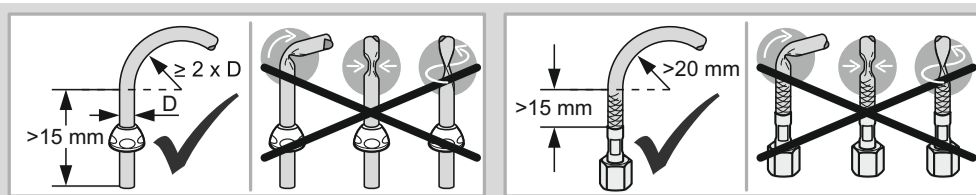

- (D)** Montage- und Bedienanleitung
- (CN)** 安装及操作指南
- (CZ)** Návod k instalaci a k použití
- (E)** Instrucciones de montaje y de manejo
- (F)** Instructions de montage et mode d'emploi
- (GB)** Installation and operating instructions
- (GR)** ΟΔΗΓΙΕΣ ΕΓΚΑΤΑΣΤΑΣΗΣ ΚΑΙ ΣΥΝΤΗΡΗΣΗΣ
- (H)** Szerelési és használati utasítás
- (I)** Istruzioni di montaggio e per l'uso
- (NL)** Montagehandleiding en Gebruiksaanwijzing
- (PL)** Instrukcja montażu i obsługi
- (RO)** Instrucțiuni de montaj și utilizare
- (RU)** Руководство по монтажу и эксплуатации
- (SK)** Návod na montáž a obsluhu

19a

KLUDI

G 1/2 x G 1/2 x 300 mm
75 442 00

G 1/2 x G 1/2 x 400 mm
75 445 00

G 1/2 x G 1/2 x 600 mm
75 446 00

19b

KLUDI

10 x 500 mm,
G 1/2 - G 3/8
16 203 ..