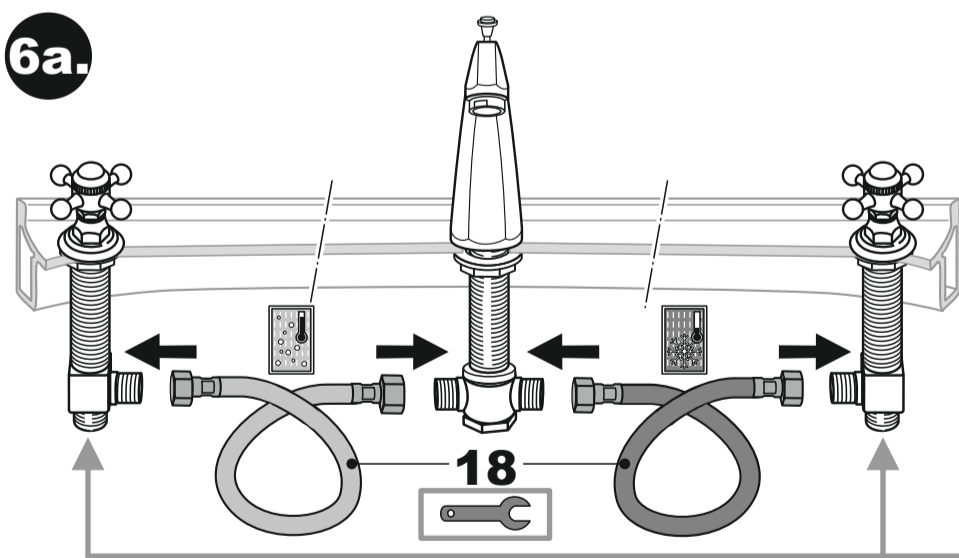

- (D)** Montage- und Bedienanleitung
- (CN)** 安装及操作指南
- (CZ)** Návod k instalaci a k použití
- (E)** Instrucciones de montaje y de manejo
- (F)** Instructions de montage et mode d'emploi
- (GB)** Installation and operating instructions
- (GR)** ΟΔΗΓΙΕΣ ΕΓΚΑΤΑΣΤΑΣΗΣ ΚΑΙ ΣΥΝΤΗΡΗΣΗΣ
- (H)** Szerelési és használati utasítás
- (I)** Istruzioni di montaggio e per l'uso
- (NL)** Montagehandleiding en Gebruiksaanwijzing
- (PL)** Instrukcja montażu i obsługi
- (RO)** Instrucțiuni de montaj și utilizare
- (RU)** Руководство по монтажу и эксплуатации
- (SK)** Návod na montáž a obsluhu

19a

KLUDI

G 1/2 x G 1/2 x 300 mm
75 442 00

G 1/2 x G 1/2 x 400 mm
75 445 00

G 1/2 x G 1/2 x 600 mm
75 446 00

19b

KLUDI

10 x 500 mm,
G 1/2 - G 3/8
16 203 ..