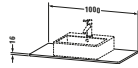

**Konsole**

Basis Angaben	
Langbezeichnung	Duravit XSquare Konsole, Stein Grau Seidenmatt, Rechteckig, Anzahl Ausschnitte: 1 – XS060E09292
Artikel Nr.	XS060E09292

Spezifikationen	
Anzahl Ausschnitte	1
Oberfläche	Lack
Oberflächenbehandlung	Lackiert
Montage	
Montageart	Korpusmontage
Farbe	
Farbwert	Stein Grau
Glanzgrad	Seidenmatt
Material	
Material	Hochverdichtete MDF-Platte
Waschplatz	
Position Becken	Mitte
Anzahl Waschplätze	1

Features	
Hahnlochbohrungen möglich	✓

Lieferumfang	
Technische Dokumentation	
Inkl. Montageanleitung	ohne

Logistik	
Artikelgewicht	6 kg
Verkaufsverpackung	
Art Verkaufsverpackung	Karton
Menge / Verkaufsverpackung	1 Stk.
Ab Werk verpackt	✓
Breite Verkaufsverpackung inkl. Artikel	610 mm
Höhe Verkaufsverpackung inkl. Artikel	1255 mm
Tiefe Verkaufsverpackung inkl. Artikel	135 mm
Gewicht Verkaufsverpackung inkl. Artikel	6 kg
Anzahl Packstücke	1

Passende Produkte	
Passende Artikel	
	Konsolenwaschtischunterbau bodenstehend <b># XS4921</b> XSquare
	Konsolenwaschtischunterbau wandhängend <b># XS4911</b> XSquare

Vermaßung	
Breite / Länge	1000 mm
Min. Variable Breite / Länge	0 mm
Max. Variable Breite / Länge	0 mm
Höhe	16 mm
Tiefe / Breite	550 mm