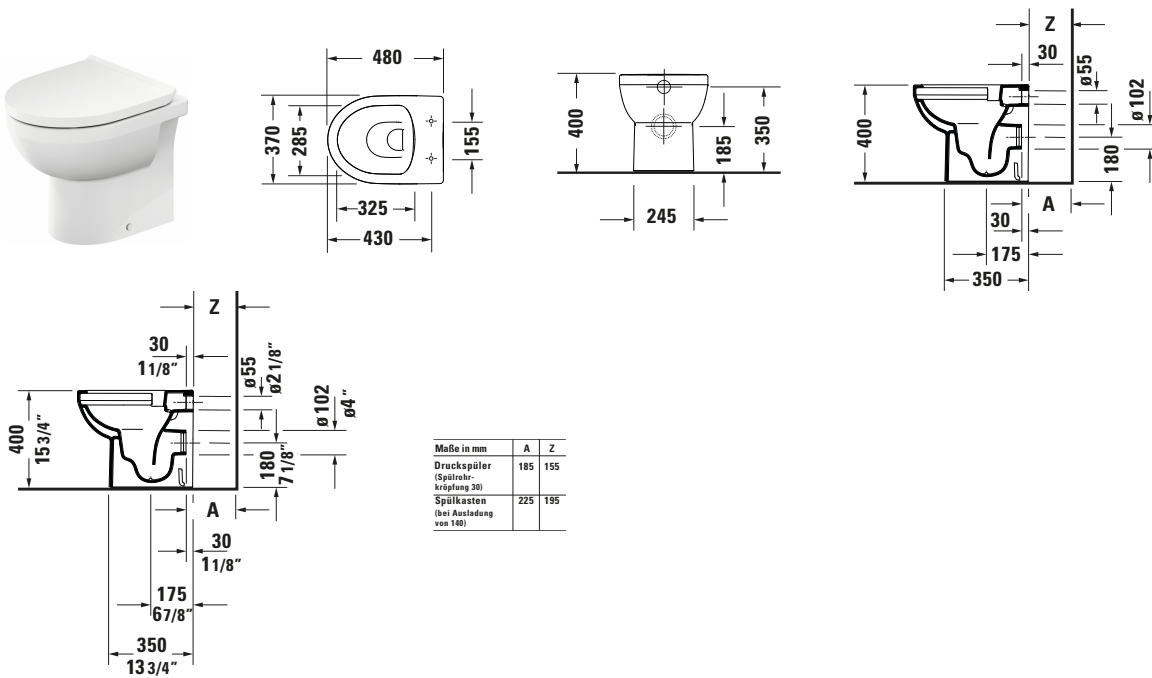

Stand WC

Basis Angaben	
Langbezeichnung	Duravit Duravit No.1 Stand WC, 480 mm, Weiß Hochglanz, Tiefspüler, Spülrand: spülrandlos, 4,5 l, Abgang: waagrecht – 2184090000

Spezifikationen	
Farbe	
Farbwert	Weiß
Innenfarbe	Weiß
Aussenfarbe	Weiß
Glanzgrad	Hochglanz
Glanzgrad Innen	Hochglanz
Glanzgrad Außen	Hochglanz
Spülung	
Spülform	Tiefspüler
Spülrand	spülrandlos
Spültechnologie	Rimless
Unified Water Label (UWL) Klasse	1
Große Spülwassermenge	4,5 l
Ablauf	
Abgang	waagrecht
Relevante Zertifikate	
Unified Water Label (UWL) Klasse	1

Logistik	
Artikelgewicht	21,5 kg

Passende Produkte	
Passende Artikel	
	WC-Sitz # 002071 Duravit No.1
	WC-Sitz # 002079 Duravit No.1
	WC-Sitz # 0064200000 Universal
	WC-Sitz # 006429 Universal

Beschreibungstexte	
Ausschreibungstext	Duravit Duravit No.1 Stand WC Weiß Hochglanz 480 mm, Spülform: Tiefspüler, Spülrand: spülrandlos, Sanitärkeramik, Bodenstehend, Abgang: waagrecht, Geeignet für Standard WC-Sitz, Für variablen Wasserzulauf, Große Spülwassermenge: 4,5 l, Unified Water Label (UWL) Klasse: 1, CE-Kennzeichen-1: EN 997, EAN Nr.: 4053424507552, Artikelgewicht: 21,5 kg, Abmessungen (Breite / Länge x Tiefe / Breite x Höhe): 370 x 480 x 400 mm, Artikel Nr.: 2184090000