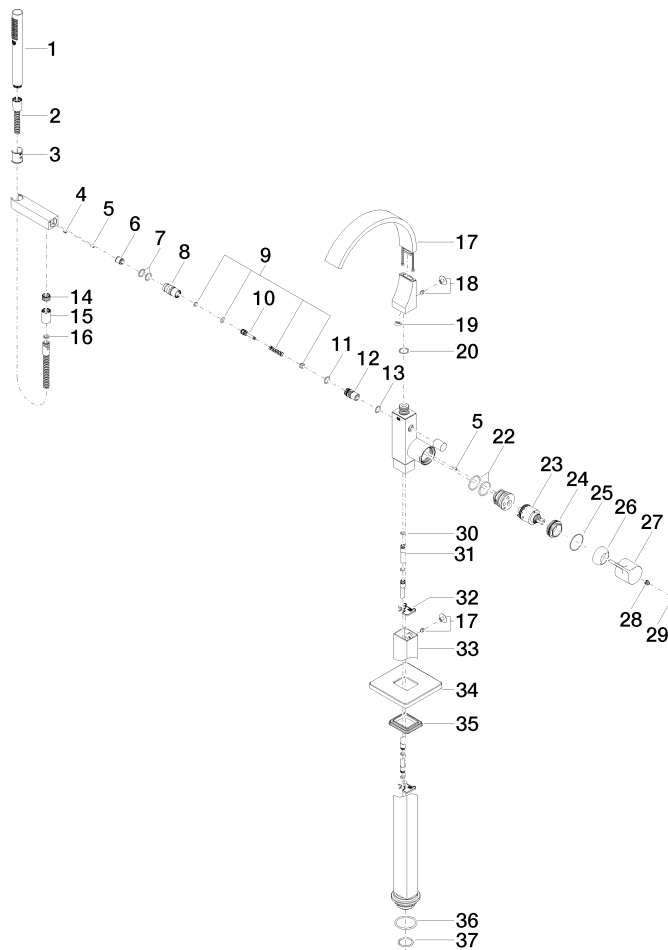

CYO Wannen-Einhandbatterie mit Standrohr für freistehende Montage mit Schlauchbrausegarnitur - Dark Platinum gebürstet

CYO

25 863 811

Ersatzteile für die
anderen
Oberflächenvarianten
finden Sie hier:
Chrom

CYO Wannen-Einhandbatterie mit Standrohr für freistehende Montage mit Schlauchbrausegarnitur - Dark Platinum gebürstet

CYO

25 863 811

Ersatzteilstückliste

Nr.	Artikelnummer	Benennung	Verbaumenge	Lieferzeit
7	90 14 10 010 00 90	O-Ring EPDM 70 17,0 x 2,0 mm -	2,00	2
15	90 21 02 069 00-99	Haube / Hülse - Dark Platinum gebürstet	1,00	20
10	09 31 09 094 20-99	Zugstange für Umstellung Ø 12 x 46 mm - Dark Platinum gebürstet	1,00	20
34	09 14 03 107 90	Dichtung 67 x 10 x 59 mm -	1,00	2
14	09 24 03 069 90	Nippel Ø 20 x 11,5 mm -	1,00	2
13	90 14 10 033 00 90	O-Ring EPDM 70 14,5 x 2,0 mm -	1,00	2
17	90 11 70 011 00-99	Auslauf - Dark Platinum gebürstet	1,00	20
33	09 27 71 011-99	Rosette 131 x 12,5 x 131 mm - Dark Platinum gebürstet	1,00	20
8	09 24 03 130-00	Nippel Ø 22 x 43 mm - Chrom	1,00	10
16	90 14 20 026 00 90	Dichtung 14 x 8 x 2 mm Centellen WS 3820 -	1,00	2
6	90 23 01 141 00 90	Rückflussverhinderer -	1,00	2
26	09 20 80 022-99	Griff Hebel 50 x 45 x 126 mm - Dark Platinum gebürstet	1,00	20
35	09 14 10 084 90	O-Ring EPDM 70 48 x 3,5 mm -	1,00	2
5	09 31 11 040 90	Zylinderstift Ø 4 x 12 mm -	3,00	2
20	09 14 10 031 90	O-Ring 20,0 x 2,0 mm -	2,00	2
3	09 18 40 118 90	Hülse Ø 27,5 x 30 mm -	1,00	2
36	09 14 10 018 90	O-Ring EPDM 70 32,0 x 3,0 mm -	1,00	2
18	04 31 20 034 00 90	Stopfen Abdeckung mit Gewindestift -	2,00	2
2	90 30 02 072 00-99	Metall-Brauseschlauch 1/2" x 3/8" x 1250 mm - Dark Platinum gebürstet	1,00	20
12	09 21 34 080-99	Umstellung Ø 19,40 x 37 mm - Dark Platinum gebürstet	1,00	20
30	04 28 22 025 00 90	Anschlussrohr Ø 12 x 640 mm -	2,00	2
27	90 31 11 030 00 90	Befestigung Gewindestift mit Innensechskant mit Ringschneide M5 x 5 mm -	1,00	2
4	09 31 11 058 90	Befestigung Gewindestift mit Innensechskant mit Ringschneide M5 x 8 mm -	1,00	2
11	90 14 10 055 00 90	O-Ring EPDM 70 15,0 x 2,0 mm -	1,00	2
28	90 31 20 087 00-99	Abdeckung Ø 7 x 2,1 mm - Dark Platinum gebürstet	1,00	20
22	90 15 05 039 00 90	Kartusche blau Ø 40 x 75 mm -	1,00	2
25	09 28 30 036-99	Haube Ø 46 x 18 mm - Dark Platinum gebürstet	1,00	20
19	09 23 01 057 90	Durchflussbegrenzer rot 26,5 l/min. -	1,00	2
21	09 14 10 148 90	O-Ring 32 x 2,5 mm -	1,00	2
24	09 14 10 037 90	O-Ring 42,0 x 1,5 . mm -	1,00	2
9	90 16 02 023 00 90	Umstellung Reparaturset Wanne Stand 15 x 50 x 15 mm -	1,00	2
29	09 14 10 139 90	O-Ring EPDM 70 9,0 x 2,0 mm -	4,00	2
23	09 24 04 298 90	Befestigung Ø 42 x 17 mm -	1,00	-
Ersatzteil nicht mehr bestellbar, bitte bestellen Sie den Nachfolgeartikel				
31	09 20 93 051 90	Befestigung 43 x 35 x 3,5 mm -	2,00	2
32	04 28 22 024 00-99	Rohr 688 mm - Dark Platinum gebürstet	1,00	20
1	90 12 11 140 41-99	Stabhandbrause 6,8 l/min - Dark Platinum gebürstet	1,00	20