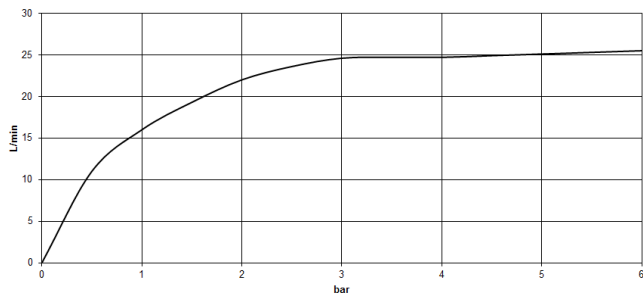

Durchflussdiagramm

Codes & Standards

ASME A112.18.1	cUPC	DIN 4109	EN 1717
ISO 3822	Scottish Water Byelaws	UK Water Supply Regulations	Ü-Zeichen