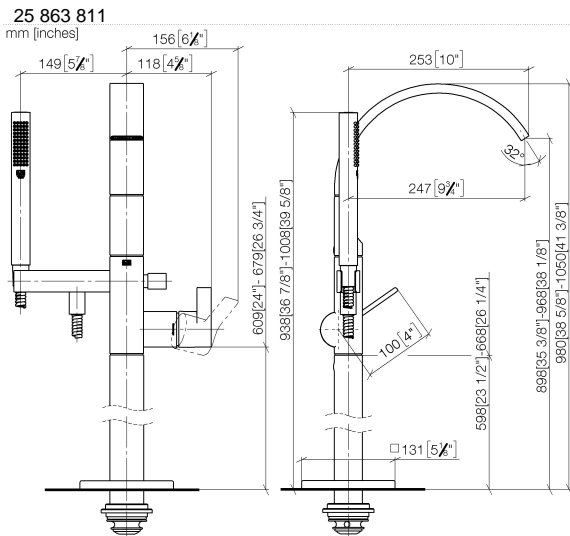

Durchflussdiagramm

Codes & Standards

ASME A112.18.1	cUPC	DIN 4109	EN 1717
ISO 3822	Scottish Water Byelaws	UK Water Supply Regulations	Ü-Zeichen