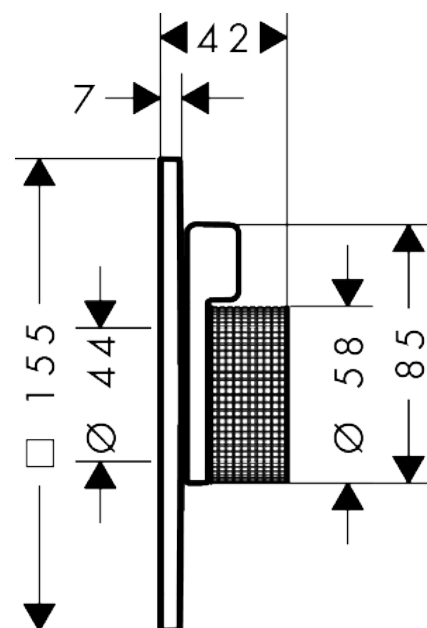

AXOR Citterio C

Mischer Unterputz für 1 Verbraucher - Cubic cut

Oberfläche: **Brushed Nickel** Artikelnummer: **49651820**

Beschreibung

Merkmale

- 1 Verbraucher
- Mengensteuerung für 1 Verbraucher
- maximale Durchflussmenge bei 3 bar: 29,5 l/min
- maximale Durchflussmenge bei 1 bar: 15 l/min
- Keramikmischsystem für Temperaturregelung, 1/2" keramisches Absperrventil
- Temperaturbegrenzung einstellbar
- mit Schalldämpfer
- Geräuschgruppe: I
- Durchflussklasse: B
- flache Rosette für mehr Platz in der Dusche
- kann als Wannen- oder Brausemischer verwendet werden
- einfache Installation durch vormontierten Funktionsblock
- Griffe immer auf der gleichen Höhe unabhängig der Einbautiefe des Grundkörpers
- Rosette nachträglich um +/- 3° ausrichtbar
- Material Rosette: Metall
- Material Griffe: Metall
- min. Betriebsdruck: 1 bar
- max. Betriebsdruck: 10 bar
- Anschlussart: Grundkörper iBox universal 2 (# 01400180)
- P-IX 38566/IB

Technologie

Produktabbildung

Maßzeichnung

AXOR Citterio C

Mischer Unterputz für 1 Verbraucher - Cubic cut

Oberfläche: **Brushed Nickel** Artikelnummer: **49651820**

Durchflussdiagramm