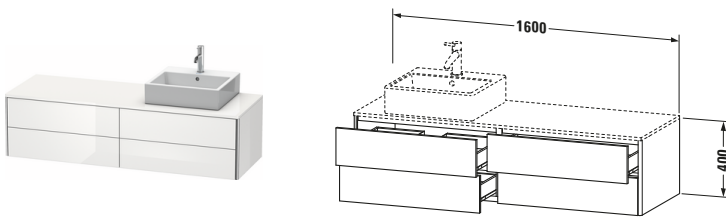

**Konsolenwaschtischunterbau wandhängend**

Basis Angaben	
Langbezeichnung	Duravit XSquare Konsolenwaschtischunterbau wandhängend, Weiß Hochglanz, Rechteckig, Anzahl Ausschnitte: 1, Anzahl Schubkästen: 4, Tip-on Technik – XS4914R2222

Spezifikationen	
Anzahl Ausschnitte	1
Anzahl Schubkästen	4
Für Anzahl Waschtische	1
Montagegrad	Montiert
Waschplatz	
Position Becken	Rechts
Montage	
Montageart	Wandhängend / Wandmontage
Farbe	
Farbwert	Weiß
Glanzgrad	Hochglanz
Front	
Farbwert Front	Weiß
Glanzgrad Front	Hochglanz
Korpus	
Glanzgrad Korpus	Hochglanz
Material Korpus	Hochverdichtete Dreischicht-Holzspanplatte
Oberfläche Korpus	Dekor
Griff	
Ausführung Griff	Grifflos
Profil	
Farbe Profil	Chrom
Glanzgrad Profil	Hochglanz
Material Profil	Aluminium

Features	
Tip-on Technik	✓
Einrichtungssystem	Optional
Selbsteinzug mit Dämpfung	✓
Siphonausschnitt	✓
Schürze	✓

Lieferumfang	
Montage	
Inkl. Befestigungsmaterial	✓
Technische Dokumentation	
Inkl. Montageanleitung	digital und gedruckt

Vermaßung	
Breite / Länge	1600 mm
Höhe	400 mm
Tiefe / Breite	548 mm
Min. Wandabstand	0 mm

**Passende Produkte**

Passende Artikel	
	Raumsparsiphon # 005076 Universal
	Einrichtungssystem Set # UV0505 Universal
	Einrichtungssystem Set # UV0514 Universal
	Konsole # XS060H XSquare
	Konsole # XS061H XSquare
Notwendige Artikel	
	Konsole # XS060H XSquare
	Konsole # XS061H XSquare