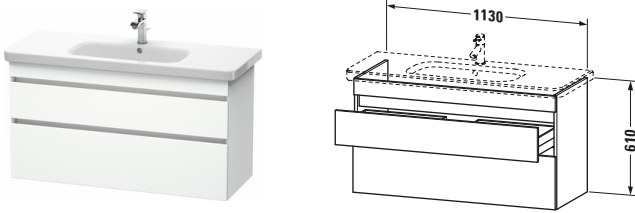

DuraStyle # DS649501818

Design by Matteo Thun & Antonio Rodriguez

Waschtischunterbau wandhängend

Basis Angaben	
Langbezeichnung	Duravit DuraStyle Waschtischunterbau wandhängend, Weiß Matt, Rechteckig, Anzahl Schubkästen: 2 – DS649501818

Spezifikationen	
Anzahl Schubkästen	2
Für Anzahl Waschtische	1
Montagegrad	Montiert

Waschplatz	
Position Becken	Mitte

Montage	
Montageart	Montage unter Waschtisch / Wandhängend / Wandmontage

Farbe	
Farbwert	Weiß
Glanzgrad	Matt

Front	
Farbwert Front	Weiß
Glanzgrad Front	Matt

Korpus	
Glanzgrad Korpus	Matt
Material Korpus	Hochverdichtete Dreischicht-Holzspanplatte
Oberfläche Korpus	Dekor

Griff	
Ausführung Griff	Grifflos

Features	
Inneneinteilung	Optional
Selbsteinzug mit Dämpfung	✓
Siphonausschnitt	✓
Schürze	✓

Vermaßung	
Breite / Länge	1130 mm
Höhe	610 mm
Tiefe / Breite	448 mm
Min. Wandabstand	0 mm

Passende Produkte	
Passende Artikel	
	Inneneinteilung # UV9845 Universal
	Waschtisch # 232012 DuraStyle
Notwendige Artikel	
	Waschtisch # 232012 DuraStyle