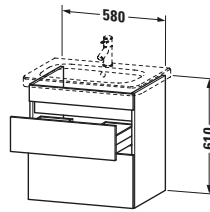

DuraStyle # DS648009191

Design by Matteo Thun & Antonio Rodriguez

Waschtischunterbau wandhängend

Basis Angaben	
Langbezeichnung	Duravit DuraStyle Waschtischunterbau wandhängend, Taupe Matt, Rechteckig, Anzahl Schubkästen: 2 – DS648009191

Spezifikationen	
Anzahl Schubkästen	2
Für Anzahl Waschtische	1
Montagegrad	Montiert
Waschplatz	
Position Becken	Mitte
Montage	
Montageart	Montage unter Waschtisch / Wandhängend / Wandmontage
Farbe	
Farbwert	Taupe
Glanzgrad	Matt
Front	
Farbwert Front	Taupe
Glanzgrad Front	Matt
Korpus	
Glanzgrad Korpus	Matt
Material Korpus	Hochverdichtete Dreischicht-Holzspanplatte
Oberfläche Korpus	Dekor
Griff	
Ausführung Griff	Grifflos

Features	
Inneneinteilung	Optional
Selbsteinzug mit Dämpfung	✓
Siphonausschnitt	✓
Schürze	✓

Lieferumfang	
Montage	
Inkl. Befestigungsmaterial	✓
Technische Dokumentation	
Inkl. Montageanleitung	digital und gedruckt

Logistik	
Artikelgewicht	28 kg
Verkaufsverpackung	
Art Verkaufsverpackung	Karton
Menge / Verkaufsverpackung	1 Stk.
Ab Werk verpackt	✓
Breite Verkaufsverpackung inkl. Artikel	711 mm
Höhe Verkaufsverpackung inkl. Artikel	640 mm
Tiefe Verkaufsverpackung inkl. Artikel	629 mm
Gewicht Verkaufsverpackung inkl. Artikel	32 kg
Anzahl Packstücke	1

Vermaßung	
Breite / Länge	580 mm
Höhe	610 mm
Tiefe / Breite	448 mm
Min. Wandabstand	0 mm

Passende Produkte	
Passende Artikel	
	Inneneinteilung # UV9845 Universal
	Waschtisch # 232065 DuraStyle
Notwendige Artikel	
	Waschtisch # 232065 DuraStyle

Weitere Informationen finden Sie hier

<https://pro.duravit.de/p/DS648009191>