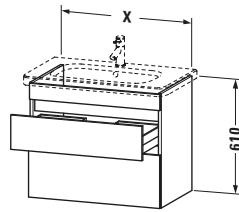

DuraStyle # DS648009191

Design by Matteo Thun & Antonio Rodriguez

Waschtischunterbau wandhängend

Basis Angaben	
Langbezeichnung	Duravit DuraStyle Waschtischunterbau wandhängend, Taupe Matt, Rechteckig, Anzahl Schubkästen: 2 – DS648009191

Spezifikationen	
Anzahl Schubkästen	2
Für Anzahl Waschtische	1
Montagegrad	Montiert
Waschplatz	
Position Becken	Mitte
Montage	
Montageart	Montage unter Waschtisch / Wandhängend / Wandmontage
Farbe	
Farbwert	Taupe
Glanzgrad	Matt
Front	
Farbwert Front	Taupe
Glanzgrad Front	Matt
Korpus	
Glanzgrad Korpus	Matt
Material Korpus	Hochverdichtete Dreischicht-Holzspanplatte
Oberfläche Korpus	Dekor
Griff	
Ausführung Griff	Grifflos

Features	
Inneneinteilung	Optional
Selbsteinzug mit Dämpfung	✓
Siphonausschnitt	✓
Schürze	✓

Lieferumfang	
Montage	
Inkl. Befestigungsmaterial	✓
Technische Dokumentation	
Inkl. Montageanleitung	digital und gedruckt

Logistik	
Artikelgewicht	28 kg
Verkaufsverpackung	
Art Verkaufsverpackung	Karton
Menge / Verkaufsverpackung	1 Stk.
Ab Werk verpackt	✓
Breite Verkaufsverpackung inkl. Artikel	711 mm
Höhe Verkaufsverpackung inkl. Artikel	640 mm
Tiefe Verkaufsverpackung inkl. Artikel	629 mm
Gewicht Verkaufsverpackung inkl. Artikel	32 kg
Anzahl Packstücke	1

Vermaßung	
Breite / Länge	580 mm
Höhe	610 mm
Tiefe / Breite	448 mm
Min. Wandabstand	0 mm

Passende Produkte	
Passende Artikel	
	Inneneinteilung # UV9845 Universal
	Waschtisch # 232065 DuraStyle
Notwendige Artikel	
	Waschtisch # 232065 DuraStyle

Weitere Informationen finden Sie hier

<https://pro.duravit.de/p/DS648009191>