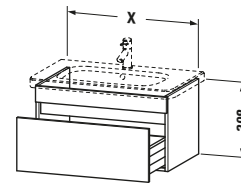

DuraStyle # DS638301616

Design by Matteo Thun & Antonio Rodriguez

Waschtischunterbau wandhängend

Basis Angaben	
Langbezeichnung	Duravit DuraStyle Waschtischunterbau wandhängend, Eiche Schwarz Matt, Rechteckig, Anzahl Auszüge: 1 – DS638301616

Spezifikationen	
Anzahl Auszüge	1
Für Anzahl Waschtische	1
Montagegrad	Montiert

Waschplatz	
Position Becken	Mitte

Montage	
Montageart	Montage unter Waschtisch / Wandhängend / Wandmontage

Farbe	
Farbwert	Eiche Schwarz
Glanzgrad	Matt

Front	
Farbwert Front	Eiche Schwarz
Glanzgrad Front	Matt

Korpus	
Glanzgrad Korpus	Matt
Material Korpus	Hochverdichtete Dreischicht-Holzspanplatte
Oberfläche Korpus	Dekor

Griff	
Ausführung Griff	Grifflos

Features	
Inneneinteilung	Optional
Selbsteinzug mit Dämpfung	✓

Lieferumfang	
Montage	
Inkl. Befestigungsmaterial	✓
Technische Dokumentation	
Inkl. Montageanleitung	digital und gedruckt

Logistik	
Artikelgewicht	13 kg

Verkaufsverpackung	
Art Verkaufsverpackung	Karton
Menge / Verkaufsverpackung	1 Stk.
Ab Werk verpackt	✓
Breite Verkaufsverpackung inkl. Artikel	815 mm
Höhe Verkaufsverpackung inkl. Artikel	500 mm
Tiefe Verkaufsverpackung inkl. Artikel	500 mm
Gewicht Verkaufsverpackung inkl. Artikel	16 kg
Anzahl Packstücke	1

Vermaßung	
Breite / Länge	600 mm
Höhe	398 mm
Tiefe / Breite	453 mm
Min. Wandabstand	0 mm

Passende Produkte

Passende Artikel	
	Inneneinteilung # UV9845 Universal
	Raumsparsiphon # 005076 Universal
	Waschtisch # 034265 D-Code

Notwendige Artikel	
	Raumsparsiphon # 005076 Universal
	Waschtisch # 034265 D-Code