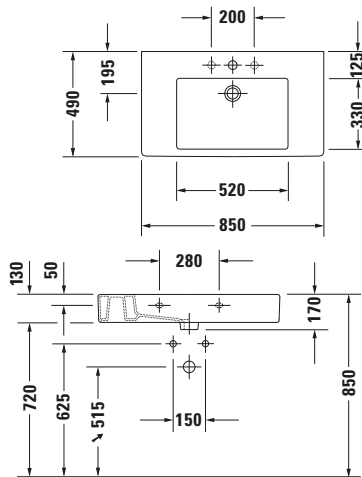

**Waschtisch**

9572 Fogo

6052 X-Large

**Basis Angaben**

Langbezeichnung	Duravit Vero Waschtisch 850 mm Weiß Hochglanz, Hahnlochbank, Anzahl Hahnlöcher pro Waschplatz: 1, Überlauf – 0329850000
-----------------	---

**Spezifikationen**

<b>Farbe</b>	
Farbwert	Weiß
Innenfarbe	Weiß
Außenfarbe	Weiß
Glanzgrad	Hochglanz
Glanzgrad Innen	Hochglanz
Glanzgrad Außen	Hochglanz
<b>Überlauf</b>	
Überlauf	✓
<b>Waschplatz</b>	
Anzahl Hahnlöcher pro Waschplatz	1
<b>Material</b>	
Material	Keramik

**Features**

<b>Waschplatz</b>	
Hahnlochbank	✓
<b>Waschtisch</b>	
Von unten glasiert	✓

**Logistik**

Artikelgewicht	25,4 kg
----------------	---------

**Passende Produkte**

<b>Passende Artikel</b>	
	Handtuchhalter # 0030361000 Universal
	Raumsparsiphon # 0050760000 Universal
	Push-open Ventil # 005052 Universal
	Designsiphon # 005036 Universal

**Beschreibungstexte**

Ausschreibungstext	Duravit Vero Waschtisch Weiß Hochglanz 850 mm, Designer: Duravit, Sanitärkeramik, Wandhängend, Überlauf, Position Ablauf: Mitte, Von unten glasiert, Ablagefläche: LinksRechts, Anzahl Becken: 1, Beckenform: Rechteckig, Position Becken: Mitte, Position Hahnloch: Mitte, Weiß Hochglanz, Geeignet für Möbel, Geeignet für Fußgestell, Hahnlochbank, CE-Kennzeichen-1: EN 14688, EAN Nr.: 4021534317415, Artikelgewicht: 25,4 kg, Beckenbreite: 520 mm, Beckentiefe: 330 mm, Abmessungen (Breite / Länge x Tiefe / Breite x Höhe): 850 x 490 x 170 mm, Artikel Nr.: 0329850000
--------------------	--