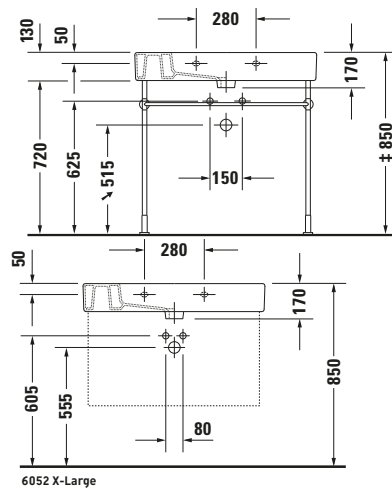

**Waschtisch**

9572 Fogo

6052 X-Large

**Basis Angaben**

Langbezeichnung	Duravit Vero Waschtisch 850 mm Weiß Hochglanz, Hahnlochbank, Anzahl Hahnlöcher pro Waschplatz: 1, Überlauf – 0329850000
-----------------	---

**Spezifikationen**

<b>Farbe</b>	
Farbwert	Weiß
Innenfarbe	Weiß
Außenfarbe	Weiß
Glanzgrad	Hochglanz
Glanzgrad Innen	Hochglanz
Glanzgrad Außen	Hochglanz
<b>Überlauf</b>	
Überlauf	✓
<b>Waschplatz</b>	
Anzahl Hahnlöcher pro Waschplatz	1
<b>Material</b>	
Material	Keramik

**Features**

<b>Waschplatz</b>	
Hahnlochbank	✓
<b>Waschtisch</b>	
Von unten glasiert	✓

**Logistik**

Artikelgewicht	25,4 kg
----------------	---------

**Passende Produkte**

<b>Passende Artikel</b>	
	Handtuchhalter # 0030361000 Universal
	Raumsparsiphon # 0050760000 Universal
	Push-open Ventil # 005052 Universal
	Designsiphon # 005036 Universal

**Beschreibungstexte**

Ausschreibungstext	Duravit Vero Waschtisch Weiß Hochglanz 850 mm, Designer: Duravit, Sanitärkeramik, Wandhängend, Überlauf, Position Ablauf: Mitte, Von unten glasiert, Ablagefläche: LinksRechts, Anzahl Becken: 1, Beckenform: Rechteckig, Position Becken: Mitte, Position Hahnloch: Mitte, Weiß Hochglanz, Geeignet für Möbel, Geeignet für Fußgestell, Hahnlochbank, CE-Kennzeichen-1: EN 14688, EAN Nr.: 4021534317415, Artikelgewicht: 25,4 kg, Beckenbreite: 520 mm, Beckentiefe: 330 mm, Abmessungen (Breite / Länge x Tiefe / Breite x Höhe): 850 x 490 x 170 mm, Artikel Nr.: 0329850000
--------------------	--