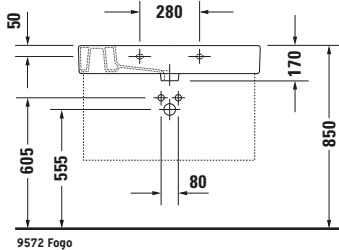

**Waschtisch**

9572 Fogo

6052 X-Large

**Basis Angaben**

Langbezeichnung	Duravit Vero Waschtisch 850 mm Weiß Hochglanz, Hahnlochbank, Anzahl Hahnlöcher pro Waschplatz: 1, Überlauf – 0329850000
-----------------	---

**Spezifikationen**

<b>Farbe</b>	
Farbwert	Weiß
Innenfarbe	Weiß
Außenfarbe	Weiß
Glanzgrad	Hochglanz
Glanzgrad Innen	Hochglanz
Glanzgrad Außen	Hochglanz
<b>Überlauf</b>	
Überlauf	✓
<b>Waschplatz</b>	
Anzahl Hahnlöcher pro Waschplatz	1
<b>Material</b>	
Material	Keramik

**Features**

<b>Waschplatz</b>	
Hahnlochbank	✓
<b>Waschtisch</b>	
Von unten glasiert	✓

**Logistik**

Artikelgewicht	25,4 kg
----------------	---------

**Passende Produkte**

<b>Passende Artikel</b>	
	Handtuchhalter # 0030361000 Universal
	Raumsparsiphon # 0050760000 Universal
	Push-open Ventil # 005052 Universal
	Designsiphon # 005036 Universal

**Beschreibungstexte**

Ausschreibungstext	Duravit Vero Waschtisch Weiß Hochglanz 850 mm, Designer: Duravit, Sanitärkeramik, Wandhängend, Überlauf, Position Ablauf: Mitte, Von unten glasiert, Ablagefläche: LinksRechts, Anzahl Becken: 1, Beckenform: Rechteckig, Position Becken: Mitte, Position Hahnloch: Mitte, Weiß Hochglanz, Geeignet für Möbel, Geeignet für Fußgestell, Hahnlochbank, CE-Kennzeichen-1: EN 14688, EAN Nr.: 4021534317415, Artikelgewicht: 25,4 kg, Beckenbreite: 520 mm, Beckentiefe: 330 mm, Abmessungen (Breite / Länge x Tiefe / Breite x Höhe): 850 x 490 x 170 mm, Artikel Nr.: 0329850000
--------------------	--