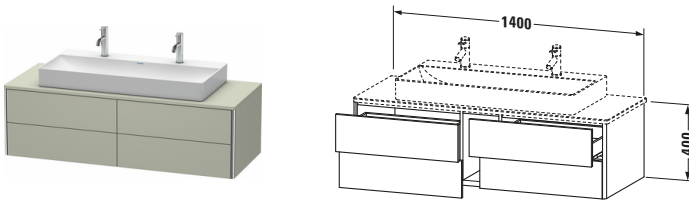

Konsolenwaschtischunterbau wandhängend

Basis Angaben	
Langbezeichnung	Duravit XSquare Konsolenwaschtischunterbau wandhängend, Taupe Seidenmatt, Rechteckig, Anzahl Ausschnitte: 1, Anzahl Schubkästen: 4, Tip-on Technik – XS4915M6060

Features	
Tip-on Technik	✓
Einrichtungssystem	Optional
Selbsteinzug mit Dämpfung	✓
Siphonausschnitt	✓
Schürze	✓

Passende Produkte

Passende Artikel	
	Einrichtungssystem Set # UV0511 Universal
	Raumsparsiphon # 005076 Universal
	Konsole # XS060G XSquare
	Konsole # XS061G XSquare

Spezifikationen	
Anzahl Ausschnitte	1
Anzahl Schubkästen	4
Für Anzahl Waschtische	1
Montagegrad	Montiert

Lieferumfang	
Montage	
Inkl. Befestigungsmaterial	✓
Technische Dokumentation	
Inkl. Montageanleitung	digital und gedruckt

Waschplatz	
Position Becken	Mitte

Logistik	
Artikelgewicht	50 kg

Montage	
Montageart	Wandhängend / Wandmontage

Verkaufsverpackung	
Art Verkaufsverpackung	Karton
Menge / Verkaufsverpackung	1 Stk.
Ab Werk verpackt	✓
Breite Verkaufsverpackung inkl. Artikel	615 mm
Höhe Verkaufsverpackung inkl. Artikel	1460 mm
Tiefe Verkaufsverpackung inkl. Artikel	550 mm
Gewicht Verkaufsverpackung inkl. Artikel	50 kg
Anzahl Packstücke	1