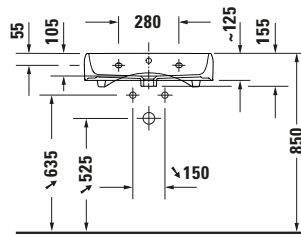

Waschtisch

Basis Angaben	
Langbezeichnung	Duravit Qatego Waschtisch 600 mm Weiß Hochglanz, Hahnlochbank, Anzahl Hahnlöcher pro Waschplatz: 1, Überlauf, Geschliffen – 2382602027

Spezifikationen	
Farbe	
Farbwert	Weiß
Innenfarbe	Weiß
Aussenfarbe	Weiß
Glanzgrad	Hochglanz
Glanzgrad Innen	Hochglanz
Glanzgrad Außen	Hochglanz
Überlauf	
Überlauf	✓
Waschplatz	
Anzahl Hahnlöcher pro Waschplatz	1
Material	
Material	Keramik

Features	
Oberflächenveredelung	
HygieneGlaze	✓
Waschtisch	
Geschliffen	✓
Von unten glasiert	✓
Waschplatz	
Hahnlochbank	✓

Logistik	
Artikelgewicht	16 kg

Passende Produkte	
Passende Artikel	
	Designsiphon # 0050361000 Universal
	Designsiphon # 0050364600 Universal
	Push-open Ventil # 0050521000 Universal
	Push-open Ventil # 0050524600 Universal
	Push-open Ventil # 0050527000 Universal
	Push-open Ventil # 0050523400 Universal
	Push-open Ventil # 0050520400 Universal
	Röhrensiphon # 0050260000 Universal

Beschreibungstexte	
Ausschreibungstext	Duravit Qatego Waschtisch Weiß Hochglanz 600 mm, Designer: Studio F. A. Porsche, Sanitärkeramik, AufsatzWandhängend, Überlauf, Position Ablauf: Mitte, Geschliffen, Von unten glasiert, Ablagefläche: HahnlochbankHinten, Anzahl Becken: 1, Beckenform: Rechteckig, Position Becken: Mitte, Position Hahnloch: Mitte, Weiß Hochglanz, Geeignet für Möbel, Hahnlochbank, CE-Kennzeichen-1: EN 14688, EAN Nr.: 4067116069983, Artikelgewicht: 16 kg, Beckenbreite: 560 mm, Beckentiefe: 320 mm, Abmessungen (Breite / Länge x Tiefe / Breite x Höhe): 600 x 470 x 150 mm, Artikel Nr.: 2382602027