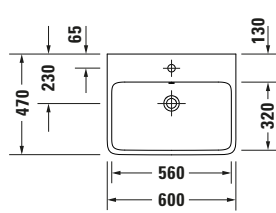

Waschtisch

Basis Angaben	
Langbezeichnung	Duravit Qatego Waschtisch 600 mm Weiß Hochglanz, Hahnlochbank, Anzahl Hahnlöcher pro Waschplatz: 1, Überlauf, Geschliffen – 2382602027

Spezifikationen	
Farbe	
Farbwert	Weiß
Innenfarbe	Weiß
Aussenfarbe	Weiß
Glanzgrad	Hochglanz
Glanzgrad Innen	Hochglanz
Glanzgrad Außen	Hochglanz
Überlauf	
Überlauf	✓
Waschplatz	
Anzahl Hahnlöcher pro Waschplatz	1
Material	
Material	Keramik

Features	
Oberflächenveredelung	
HygieneGlaze	✓
Waschtisch	
Geschliffen	✓
Von unten glasiert	✓
Waschplatz	
Hahnlochbank	✓

Logistik	
Artikelgewicht	16 kg

Passende Produkte	
Passende Artikel	
	Designsiphon # 0050361000 Universal
	Designsiphon # 0050364600 Universal
	Push-open Ventil # 0050521000 Universal
	Push-open Ventil # 0050524600 Universal
	Push-open Ventil # 0050527000 Universal
	Push-open Ventil # 0050523400 Universal
	Push-open Ventil # 0050520400 Universal
	Röhrensiphon # 0050260000 Universal

Beschreibungstexte	
Ausschreibungstext	Duravit Qatego Waschtisch Weiß Hochglanz 600 mm, Designer: Studio F. A. Porsche, Sanitärkeramik, AufsatzWandhängend, Überlauf, Position Ablauf: Mitte, Geschliffen, Von unten glasiert, Ablagefläche: HahnlochbankHinten, Anzahl Becken: 1, Beckenform: Rechteckig, Position Becken: Mitte, Position Hahnloch: Mitte, Weiß Hochglanz, Geeignet für Möbel, Hahnlochbank, CE-Kennzeichen-1: EN 14688, EAN Nr.: 4067116069983, Artikelgewicht: 16 kg, Beckenbreite: 560 mm, Beckentiefe: 320 mm, Abmessungen (Breite / Länge x Tiefe / Breite x Höhe): 600 x 470 x 150 mm, Artikel Nr.: 2382602027