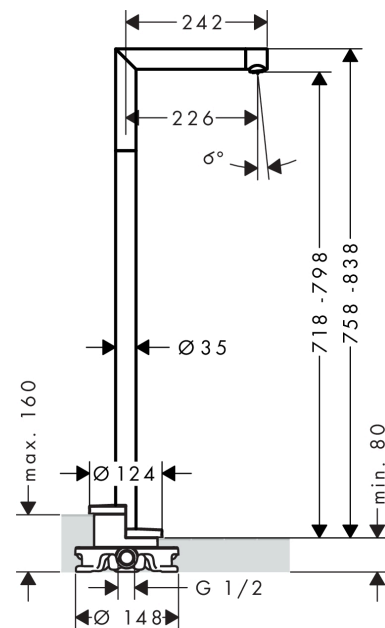

AXOR Uno

Wanneneinlauf gerade bodenstehend

Oberfläche: **Brushed Gold Optic** Artikelnummer: **45412250**

Beschreibung

Merkmale

- Anschlussart: Grundkörper
- Ausladung: 226 mm
- freistehende Montage
- Maximale Durchflussmenge bei 3 bar: 18 l/min
- Strahlart: Normalstrahl
- Geräuschgruppe: I
- Durchflussklasse: O
- P-IX 16977/IO

Artikeldetails

Preis exkl. MwSt.

1938.00 CHF

Technologie

Produktabbildung

Maßzeichnung

Durchflussdiagramm