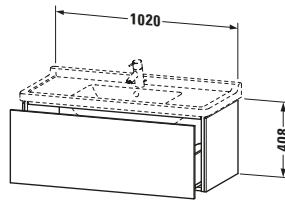

## Waschtischunterbau wandhängend

Basis Angaben	
Langbezeichnung	Duravit L-Cube Waschtischunterbau wandhängend, Schwarz Hochglanz, Rechteckig, Anzahl Auszüge: 1, Tip-on Technik – LC616604040

Lieferumfang	
<b>Montage</b>	
Inkl. Befestigungsmaterial	✓
<b>Technische Dokumentation</b>	
Inkl. Montageanleitung	digital und gedruckt