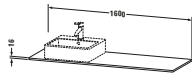

XSquare # XS060HR2222

Design by Kurt Merki Jr.

Konsole

Basis Angaben	
Langbezeichnung	Duravit XSquare Konsole, Weiß Hochglanz, Rechteckig, Anzahl Ausschnitte: 1 – XS060HR2222
Artikel Nr.	XS060HR2222

Spezifikationen	
Anzahl Ausschnitte	1
Oberfläche	Dekor
Oberflächenbehandlung	Direktbeschichtet
Montage	
Montageart	Korpusmontage
Farbe	
Farbwert	Weiß
Glanzgrad	Hochglanz
Material	
Material	Hochverdichtete Dreischicht-Holzspanplatte
Waschplatz	
Position Becken	Rechts
Anzahl Waschplätze	1

Features	
Hahnlochbohrungen möglich	✓

Lieferumfang	
Technische Dokumentation	
Inkl. Montageanleitung	ohne

Logistik	
Artikelgewicht	9 kg
Verkaufsverpackung	
Art Verkaufsverpackung	Karton
Menge / Verkaufsverpackung	1 Stk.
Ab Werk verpackt	✓
Breite Verkaufsverpackung inkl. Artikel	610 mm
Höhe Verkaufsverpackung inkl. Artikel	1700 mm
Tiefe Verkaufsverpackung inkl. Artikel	135 mm
Gewicht Verkaufsverpackung inkl. Artikel	9 kg
Anzahl Packstücke	1

Passende Produkte	
Passende Artikel	
	Konsolenwaschtischunterbau bodenstehend # XS4924 XSquare
	Konsolenwaschtischunterbau wandhängend # XS4914 XSquare

Vermaßung	
Breite / Länge	1600 mm
Min. Variable Breite / Länge	0 mm
Max. Variable Breite / Länge	0 mm
Höhe	16 mm
Tiefe / Breite	550 mm