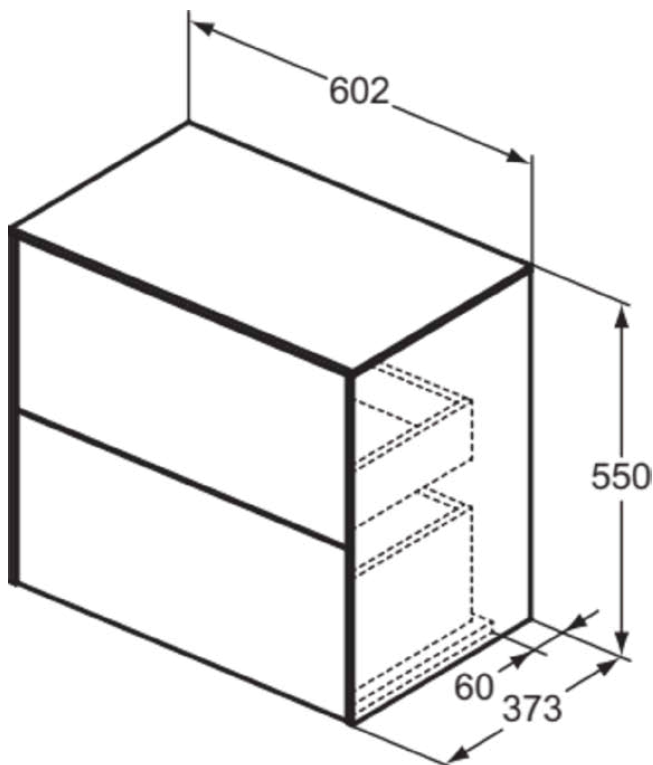

## T4327Y1

CONCA | Waschtisch-Unterschrank 602x373x550 mm in weiß matt lackiert, 2 Schubladen | Grifflos, Vollauszug, Push-to-open, SoftClosing, Platzsparend, Vormontiert, Nachhaltig gewonnenes Holz, Echtholz furnier

### Allgemeine Informationen

Produktkategorie:	Möbel
Produktart:	Waschtisch-Unterschrank
Marke:	Ideal Standard
Kollektion:	CONCA
Designer:	Palomba Serafini Associati
Colour:	Y1 - Weiß Matt Lackiert
Oberflächenbeschaffenheit:	Matt
Höhe (mm):	550
Breite (mm):	602
Ausladung (mm):	373
Befestigungsart:	Befestigungsset
Nettogewicht (kg):	30.00
EAN Code:	8014140464334