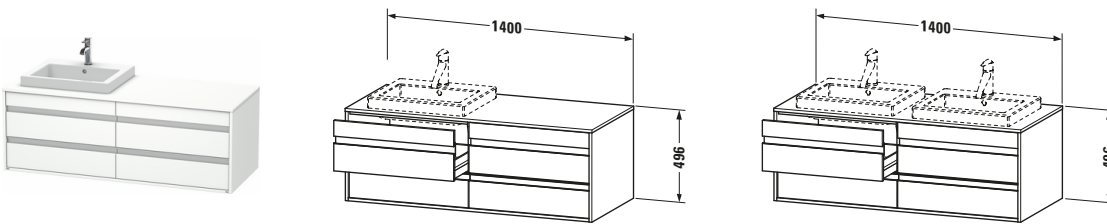

**Konsolenwaschtischunterbau wandhängend**

Basis Angaben	
Langbezeichnung	Duravit Ketho Konsolenwaschtischunterbau wandhängend, Weiß Matt, Rechteckig, Anzahl Ausschnitte: 1, Anzahl Schubkästen: 4 – KT6757L1818

Features	
Selbsteinzug mit Dämpfung	✓
Siphonausschnitt	✓
Schürze	✓
Hahnlochbohrungen möglich	✓

Weitere Informationen finden Sie hier

<https://pro.duravit.de/p/KT6757L1818>

Spezifikationen	
Anzahl Ausschnitte	1
Anzahl Schubkästen	4
Für Anzahl Waschtische	1
Montagegrad	Montiert
Waschplatz	
Position Becken	Links
Montage	
Montageart	Wandhängend / Wandmontage
Farbe	
Farbwert	Weiß
Glanzgrad	Matt
Front	
Farbwert Front	Weiß
Glanzgrad Front	Matt
Korpus	
Glanzgrad Korpus	Matt
Material Korpus	Hochverdichtete Dreischicht-Holzspanplatte
Oberfläche Korpus	Dekor
Konsole	
Farbwert Konsole	Weiß
Glanzgrad Konsole	Matt
Material Konsole	Hochverdichtete Dreischicht-Holzspanplatte
Oberfläche Konsole	Dekor
Griff	
Ausführung Griff	Griffleiste
Anzahl Griffe	4
Farbwert Griff	Silber

Lieferumfang	
Inkl. Konsolenplatte	✓
Montage	
Inkl. Befestigungsmaterial	✓
Technische Dokumentation	
Inkl. Montageanleitung	digital und gedruckt

Logistik	
Artikelgewicht	48,5 kg
Verkaufsverpackung	
Art Verkaufsverpackung	Karton
Menge / Verkaufsverpackung	1 Stk.
Ab Werk verpackt	✓
Breite Verkaufsverpackung inkl. Artikel	612 mm
Höhe Verkaufsverpackung inkl. Artikel	1440 mm
Tiefe Verkaufsverpackung inkl. Artikel	547 mm
Gewicht Verkaufsverpackung inkl. Artikel	54 kg
Anzahl Packstücke	1

Vermaßung	
Breite / Länge	1400 mm
Höhe	496 mm
Tiefe / Breite	550 mm
Min. Wandabstand	0 mm

Passende Produkte	
Passende Artikel	
	Raumsparsiphon # 005076 Universal