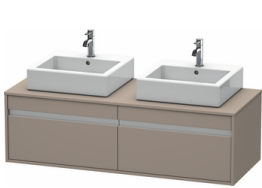

Konsolenwaschtischunterbau wandhängend

Basis Angaben	
Langbezeichnung	Duravit Ketho Konsolenwaschtischunterbau wandhängend, Basalt Matt, Rechteckig, Anzahl Ausschnitte: 2, Anzahl Auszüge: 2 – KT6697B4343

Spezifikationen	
Anzahl Ausschnitte	2
Anzahl Auszüge	2
Für Anzahl Waschtische	2
Montagegrad	Montiert

Waschplatz	
Position Becken	Links / Rechts

Montage	
Montageart	Wandhängend / Wandmontage

Farbe	
Farbwert	Basalt
Glanzgrad	Matt