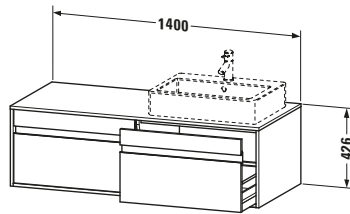

Konsolenwaschtischunterbau wandhängend

Basis Angaben	
Langbezeichnung	Duravit Ketho Konsolenwaschtischunterbau wandhängend, Basalt Matt, Rechteckig, Anzahl Ausschnitte: 2, Anzahl Auszüge: 2 – KT6697B4343

Spezifikationen	
Anzahl Ausschnitte	2
Anzahl Auszüge	2
Für Anzahl Waschtische	2
Montagegrad	Montiert

Waschplatz	
Position Becken	Links / Rechts

Montage	
Montageart	Wandhängend / Wandmontage

Farbe	
Farbwert	Basalt
Glanzgrad	Matt

Front	
Farbwert Front	Basalt
Glanzgrad Front	Matt

Korpus	
Glanzgrad Korpus	Matt
Material Korpus	Hochverdichtete Dreischicht-Holzspanplatte
Oberfläche Korpus	Dekor

Konsole	
Farbwert Konsole	Basalt
Glanzgrad Konsole	Matt
Material Konsole	Hochverdichtete Dreischicht-Holzspanplatte
Oberfläche Konsole	Dekor

Griff	
Ausführung Griff	Griffleiste
Anzahl Griffe	2
Farbwert Griff	Silber

Features	
Selbsteinzug mit Dämpfung	✓
Hahnlochbohrungen möglich	✓

Lieferumfang	
Inkl. Konsolenplatte	✓

Montage	
Inkl. Befestigungsmaterial	✓

Technische Dokumentation	
Inkl. Montageanleitung	digital und gedruckt

Logistik	
Artikelgewicht	44,5 kg

Verkaufsverpackung	
Art Verkaufsverpackung	Karton
Menge / Verkaufsverpackung	1 Stk.
Ab Werk verpackt	✓
Breite Verkaufsverpackung inkl. Artikel	612 mm
Höhe Verkaufsverpackung inkl. Artikel	1440 mm
Tiefe Verkaufsverpackung inkl. Artikel	547 mm
Gewicht Verkaufsverpackung inkl. Artikel	50 kg
Anzahl Packstücke	1

Vermaßung	
Breite / Länge	1400 mm
Höhe	426 mm
Tiefe / Breite	550 mm
Min. Wandabstand	0 mm

Passende Produkte

Passende Artikel	
	Raumsparsiphon # 005076 Universal

Notwendige Artikel	
	Raumsparsiphon # 005076 Universal