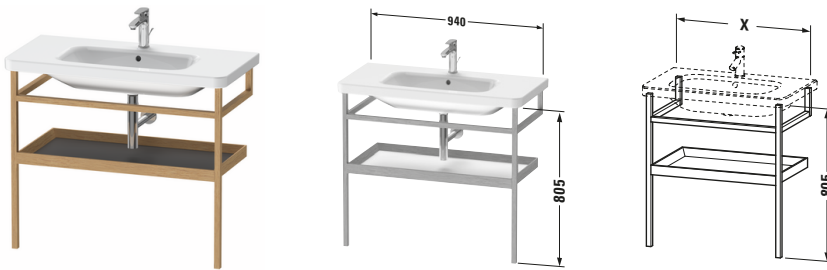

**Holzgestell**

Basis Angaben	
Langbezeichnung	Duravit DuraStyle Holzgestell – DS988304976

Logistik	
Artikelgewicht	5 kg
Verkaufsverpackung	
Art Verkaufsverpackung	Karton
Menge / Verkaufsverpackung	1 Stk.
Ab Werk verpackt	✓
Breite Verkaufsverpackung inkl. Artikel	982 mm
Höhe Verkaufsverpackung inkl. Artikel	842 mm
Tiefe Verkaufsverpackung inkl. Artikel	55 mm
Gewicht Verkaufsverpackung inkl. Artikel	8 kg
Anzahl Packstücke	1

Vermaßung	
Breite / Länge	940 mm
Höhe	805 mm
Tiefe / Breite	440 mm