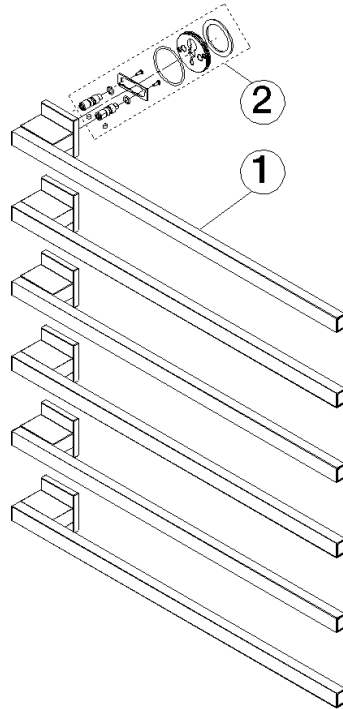

83 316 980 Produktversion ab 01.04.2025

- Stichtmaß 120 mm
  - Breite 600 mm
  - Höhe 660 mm
  - Rosette 60 x 60 mm
  - Ausladung 63 mm
  - Schutzart IP 44, CE-Zeichen
  - Leistung pro Handtuchstange: 15 Watt
  - Nennspannung: 220 - 240 V AC
- Ohne Bedienelement**

### Benötigtes Zubehör

- UP-Wandeinbaukasten für Handtuchwärmer , 6-fach , ohne Bedienelement -** 35 313 970 90
- Min. Einbautiefe 70 mm
  - Max. Einbautiefe 100 mm

83 316 980 Produktversion ab 01.04.2025

mm [inches]

### Ersatzteilstückliste

Nr.	Artikelnummer	Benennung	Verbaumenge	Lieferzeit
1	90 17 98 562 00-00	Handtuchwärmer eckig , Ausladung rechts 610 x 80 x 71 mm - Chrom	1,00	10
2	90 30 30 252 00 90	Befestigungssatz für Handtuchwärmer -	1,00	2