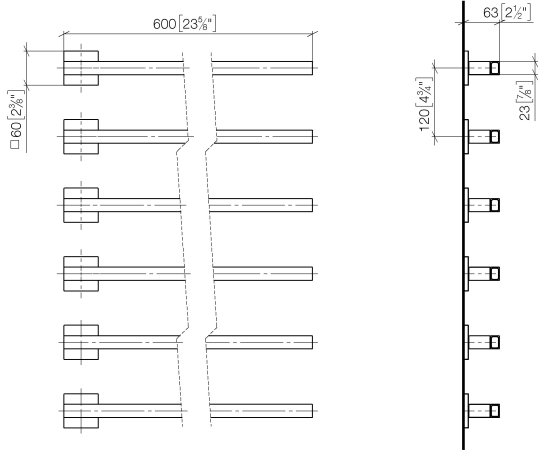

83 316 980 Produktversion ab 01.04.2025

- Stichtmaß 120 mm
  - Breite 600 mm
  - Höhe 660 mm
  - Rosette 60 x 60 mm
  - Ausladung 63 mm
  - Schutzart IP 44, CE-Zeichen
  - Leistung pro Handtuchstange: 15 Watt
  - Nennspannung: 220 - 240 V AC
- Ohne Bedienelement**

### Benötigtes Zubehör

- UP-Wandeinbaukasten für Handtuchwärmer , 6-fach , ohne Bedienelement -** 35 313 970 90
- Min. Einbautiefe 70 mm
  - Max. Einbautiefe 100 mm

83 316 980 Produktversion ab 01.04.2025

mm [inches]

### Ersatzteilstückliste

Nr.	Artikelnummer	Benennung	Verbaumenge	Lieferzeit
1	90 17 98 562 00-00	Handtuchwärmer eckig , Ausladung rechts 610 x 80 x 71 mm - Chrom	1,00	10
2	90 30 30 252 00 90	Befestigungssatz für Handtuchwärmer -	1,00	2