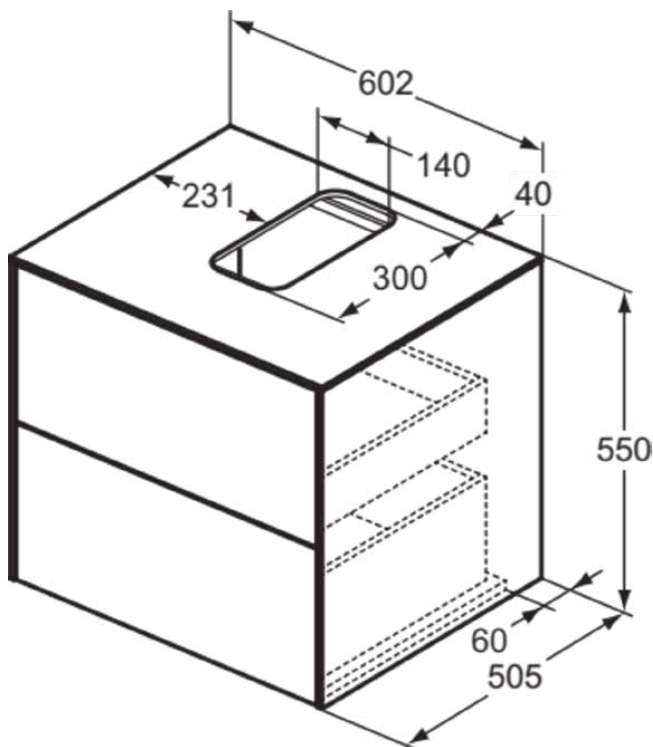

CONCA

T3940Y2

CONCA | Waschtisch-Unterschrank 602x505x550 mm in anthrazit matt lackiert, 2 Schubladen | Grifflos, Vollauszug, Push-to-open, SoftClosing, Vormontiert, Nachhaltig gewonnenes Holz, Echtholz furnier

Bild & Zeichnung

Allgemeine Informationen

Produktkategorie:	Möbel
Produktart:	Waschtisch-Unterschrank
Marke:	Ideal Standard
Kollektion:	CONCA
Designer:	Palomba Serafini Associati
Colour:	Y2 - Anthrazit Matt Lackiert
Oberflächenbeschaffenheit:	Matt
Höhe (mm):	550
Breite (mm):	602
Ausladung (mm):	505
Befestigungsart:	Befestigungsset
Nettogewicht (kg):	38.00
EAN Code:	8014140460749

Features

	Grifflos		Vollauszug
	Push-to-open		SoftClosing
	Vormontiert		Nachhaltig gewonnenes Holz
	Echtholz furnier		

Downloads

- [Installation Guide](#)
- [Spare Parts List](#)

Produktspezifikationen

Einzugsmechanismus:	Softclosing
Farbcode:	Y2
Farbbeschreibung:	anthrazit matt lackiert
Eckmodell:	Nein
Vollauszug:	Yes
Griff(e):	Grifflos
Einstellbare Montagefüße:	Nein
Position des Ausschnitts:	Mitte
Material:	Holz
Materialspezifikation (Korpus):	Hochverdichtete 3-Schicht Spanplatte
Materialspezifikation Waschtischplatte:	MDF lackiert
Anzahl der Türen (gesamt):	0
Anzahl der Türen (links öffnend):	0