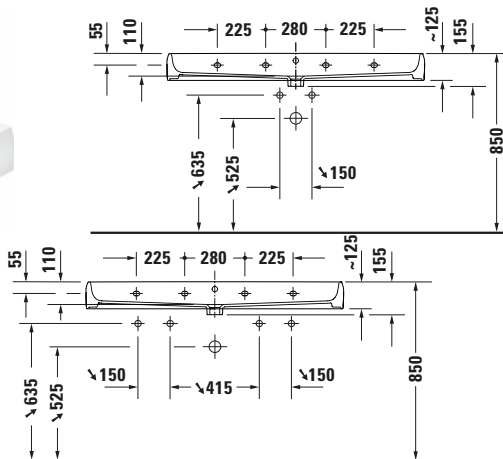

**Waschtisch**

**Basis Angaben**

Langbezeichnung	Duravit Qatego Waschtisch 1200 mm Weiß Hochglanz, Hahnlochbank, Anzahl Hahnlöcher pro Waschplatz: 1, Über- lauf – 2382120000
-----------------	--

**Spezifikationen**

<b>Farbe</b>	
Farbwert	Weiß
Innenfarbe	Weiß
Aussenfarbe	Weiß
Glanzgrad	Hochglanz
Glanzgrad Innen	Hochglanz
Glanzgrad Außen	Hochglanz
<b>Überlauf</b>	
Überlauf	✓
<b>Waschplatz</b>	
Anzahl Hahnlöcher pro Waschplatz	1
<b>Material</b>	
Material	Keramik

**Features**

<b>Waschplatz</b>	
Hahnlochbank	✓
<b>Waschtisch</b>	
Von unten glasiert	✓

**Logistik**

Artikelgewicht	32,3 kg
----------------	---------

**Passende Produkte**

<b>Passende Artikel</b>	
	Push-open Ventil # 0050524600 Universal
	Push-open Ventil # 0050527000 Universal
	Designsiphon # 0050361000 Universal
	Designsiphon # 0050364600 Universal
	Push-open Ventil # 0050521000 Universal
	Push-open Ventil # 0050523400 Universal
	Push-open Ventil # 0050520400 Universal
	Röhrensiphon # 0050260000 Universal

**Beschreibungstexte**

Ausschreibungstext	Duravit Qatego Waschtisch Weiß Hochglanz 1200 mm, Designer: Studio F. A. Porsche, DuraCeram®, Wandhängend, Über- lauf, Position Ablauf: Mitte, Von unten gla- siert, Ablagefläche: HahnlochbankHinten, Anzahl Becken: 1, Be- ckenform: Rechteckig, Position Becken: Mit- te, Position Hahnloch: Mitte, Weiß Hoch- glanz, Geeignet für Möbel, Hahnlochbank, CE-Kennzeichen-1: EN 14688, EAN Nr.: 4067116998238, Arti- kelgewicht: 32,3 kg, Beckenbreite: 1160 mm, Beckentiefe: 320 mm, Abmessungen (Breite / Länge x Tie- fe / Breite x Höhe): 1200 x 470 x 150 mm, Artikel Nr.: 2382120000
--------------------	--