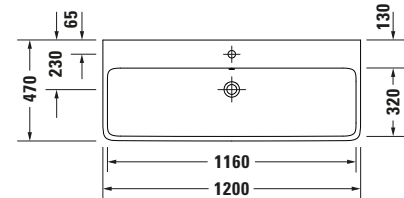

**Waschtisch**

**Basis Angaben**

Langbezeichnung	Duravit Qatego Waschtisch 1200 mm Weiß Hochglanz, Hahnlochbank, Anzahl Hahnlöcher pro Waschplatz: 1, Über- lauf – 2382120000
-----------------	--

**Spezifikationen**

<b>Farbe</b>	
Farbwert	Weiß
Innenfarbe	Weiß
Aussenfarbe	Weiß
Glanzgrad	Hochglanz
Glanzgrad Innen	Hochglanz
Glanzgrad Außen	Hochglanz
<b>Überlauf</b>	
Überlauf	✓
<b>Waschplatz</b>	
Anzahl Hahnlöcher pro Waschplatz	1
<b>Material</b>	
Material	Keramik

**Features**

<b>Waschplatz</b>	
Hahnlochbank	✓
<b>Waschtisch</b>	
Von unten glasiert	✓

**Logistik**

Artikelgewicht	32,3 kg
----------------	---------

**Passende Produkte**

<b>Passende Artikel</b>	
	Push-open Ventil # 0050524600 Universal
	Push-open Ventil # 0050527000 Universal
	Designsiphon # 0050361000 Universal
	Designsiphon # 0050364600 Universal
	Push-open Ventil # 0050521000 Universal
	Push-open Ventil # 0050523400 Universal
	Push-open Ventil # 0050520400 Universal
	Röhrensiphon # 0050260000 Universal

**Beschreibungstexte**

Ausschreibungstext	Duravit Qatego Waschtisch Weiß Hochglanz 1200 mm, Designer: Studio F. A. Porsche, DuraCeram®, Wandhängend, Über- lauf, Position Ablauf: Mitte, Von unten gla- siert, Ablagefläche: HahnlochbankHinten, Anzahl Becken: 1, Be- ckenform: Rechteckig, Position Becken: Mit- te, Position Hahnloch: Mitte, Weiß Hoch- glanz, Geeignet für Möbel, Hahnlochbank, CE-Kennzeichen-1: EN 14688, EAN Nr.: 4067116998238, Arti- kelgewicht: 32,3 kg, Beckenbreite: 1160 mm, Beckentiefe: 320 mm, Abmessungen (Breite / Länge x Tie- fe / Breite x Höhe): 1200 x 470 x 150 mm, Artikel Nr.: 2382120000
--------------------	--