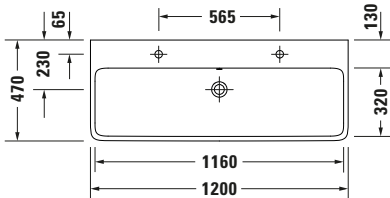

**Waschtisch**

**Basis Angaben**

Langbezeichnung	Duravit Qatego Waschtisch 1200 mm Weiß Hochglanz, Hahnlochbank, Anzahl Hahnlöcher pro Waschplatz: 1, Über- lauf – 2382120000
-----------------	--

**Spezifikationen**

<b>Farbe</b>	
Farbwert	Weiß
Innenfarbe	Weiß
Aussenfarbe	Weiß
Glanzgrad	Hochglanz
Glanzgrad Innen	Hochglanz
Glanzgrad Außen	Hochglanz
<b>Überlauf</b>	
Überlauf	✓
<b>Waschplatz</b>	
Anzahl Hahnlöcher pro Waschplatz	1
<b>Material</b>	
Material	Keramik

**Features**

<b>Waschplatz</b>	
Hahnlochbank	✓
<b>Waschtisch</b>	
Von unten glasiert	✓

**Logistik**

Artikelgewicht	32,3 kg
----------------	---------

**Passende Produkte**

<b>Passende Artikel</b>	
	Push-open Ventil # 0050524600 Universal
	Push-open Ventil # 0050527000 Universal
	Designsiphon # 0050361000 Universal
	Designsiphon # 0050364600 Universal
	Push-open Ventil # 0050521000 Universal
	Push-open Ventil # 0050523400 Universal
	Push-open Ventil # 0050520400 Universal
	Röhrensiphon # 0050260000 Universal

**Beschreibungstexte**

Ausschreibungstext	Duravit Qatego Waschtisch Weiß Hochglanz 1200 mm, Designer: Studio F. A. Porsche, DuraCeram®, Wandhängend, Über- lauf, Position Ablauf: Mitte, Von unten gla- siert, Ablagefläche: HahnlochbankHinten, Anzahl Becken: 1, Be- ckenform: Rechteckig, Position Becken: Mit- te, Position Hahnloch: Mitte, Weiß Hoch- glanz, Geeignet für Möbel, Hahnlochbank, CE-Kennzeichen-1: EN 14688, EAN Nr.: 4067116998238, Arti- kelgewicht: 32,3 kg, Beckenbreite: 1160 mm, Beckentiefe: 320 mm, Abmessungen (Breite / Länge x Tie- fe / Breite x Höhe): 1200 x 470 x 150 mm, Artikel Nr.: 2382120000
--------------------	--