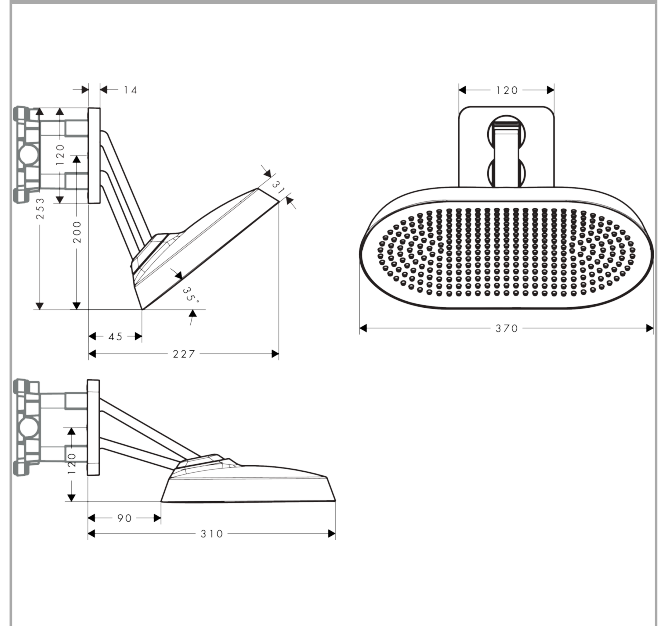

AXOR ShowerSphere
Kopfbrause 370/220 2jet EcoSmart mit beweglichem Brausearm
 Oberfläche: **Brushed Gold Optic** Artikelnummer: **39746250**

Beschreibung

Merkmale

- besteht aus: Kopfbrause, Brausearm
- Brausekopfgröße: 370 x 220 mm
- Strahlart: PowderRain, Rain
- FlexPower: Düsen passen sich Wasserdruck automatisch an durch öffnen und schließen
- QuickClean+: Kalkablagerung vermeiden durch die Elastizität der Düsen
- Durchflussregler: 8 l/min (mit möglichen Toleranzen -20 %)
- Durchflussmenge PowderRain bei 3 bar: 6,7 l/min
- Durchflussmenge Rain Strahl bei 3 bar: 6,4 l/min
- Funktion ab: 4,8 l/min
- maximale Durchflussmenge bei 3 bar: 6,7 l/min
- Mindestfließdruck: 0,9 bar
- Kopfbrause neigbar von 0-35°
- Material Strahlscheibe: Metall
- Kopfbrause zur Reinigung abnehmbar
- Adjustable Shower Arm: zur einfachen Anpassung des Duschkopfes an die Körpergröße, mechanische Verriegelung in jeder Position, stufenlose Einstellung
- Brausearmlänge: 105 mm
- Metallbrausearm
- Montage: Wand
- Montageart: Unterputz
- Anschlussart: Grundkörper
- für Durchlauferhitzer geeignet
- nicht enthalten: Grundkörper
- EU-Taxonomie: max. 8 l/min - Vermeidung erheblicher Beeinträchtigungen (DNSH)
- P-IX 10350/IIZ

Technologie

AXOR ShowerSphere
Kopfbrause 370/220 2jet EcoSmart mit beweglichem Brausearm
 Oberfläche: **Brushed Gold Optic** Artikelnummer: **39746250**

Produktabbildung

Maßzeichnung

Durchflussdiagramm

AXOR ShowerSphere
Kopfbrause 370/220 2jet EcoSmart mit beweglichem Brausearm
 Oberfläche: **Brushed Gold Optic** Artikelnummer: **39746250**

Einbaubeispiel