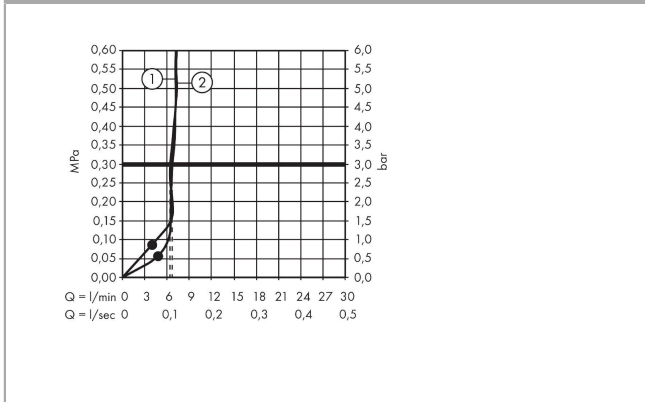

AXOR ShowerSphere
Kopfbrause 370/220 2jet EcoSmart mit beweglichem Brausearm
 Oberfläche: **Brushed Gold Optic** Artikelnummer: **39746250**

Beschreibung

Merkmale

- besteht aus: Kopfbrause, Brausearm
- Brausekopfgröße: 370 x 220 mm
- Strahlart: PowderRain, Rain
- FlexPower: Düsen passen sich Wasserdruck automatisch an durch öffnen und schließen
- QuickClean+: Kalkablagerung vermeiden durch die Elastizität der Düsen
- Durchflussregler: 8 l/min (mit möglichen Toleranzen -20 %)
- Durchflussmenge PowderRain bei 3 bar: 6,7 l/min
- Durchflussmenge Rain Strahl bei 3 bar: 6,4 l/min
- Funktion ab: 4,8 l/min
- maximale Durchflussmenge bei 3 bar: 6,7 l/min
- Mindestfließdruck: 0,9 bar
- Kopfbrause neigbar von 0-35°
- Material Strahlscheibe: Metall
- Kopfbrause zur Reinigung abnehmbar
- Adjustable Shower Arm: zur einfachen Anpassung des Duschkopfes an die Körpergröße, mechanische Verriegelung in jeder Position, stufenlose Einstellung
- Brausearmlänge: 105 mm
- Metallbrausearm
- Montage: Wand
- Montageart: Unterputz
- Anschlussart: Grundkörper
- für Durchlauferhitzer geeignet
- nicht enthalten: Grundkörper
- EU-Taxonomie: max. 8 l/min - Vermeidung erheblicher Beeinträchtigungen (DNSH)
- P-IX 10350/IIZ

Technologie

AXOR ShowerSphere
Kopfbrause 370/220 2jet EcoSmart mit beweglichem Brausearm
 Oberfläche: **Brushed Gold Optic** Artikelnummer: **39746250**

Produktabbildung

Maßzeichnung

Durchflussdiagramm

AXOR ShowerSphere
Kopfbrause 370/220 2jet EcoSmart mit beweglichem Brausearm
 Oberfläche: **Brushed Gold Optic** Artikelnummer: **39746250**