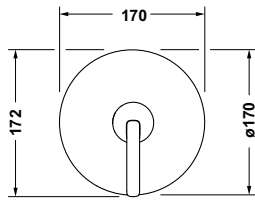

Balcoon # BA4210010070

Design by Patricia Urquiola

Einhebel-Brausemischer Unterputz

Basis Angaben	
Langbezeichnung	Duravit Balcoon Einhebel-Brausemischer Unterputz Edelstahl Gebürstet – BA4210010070

Spezifikationen	
Wasseranschluss	
Anschlussart Wasseranschluss	Grundkörper
Temperaturregelung	Keramikmischsystem
Anzahl Verbraucher	1
Min. Empfohlener Betriebsdruck	1 bar
Max. Empfohlener Betriebsdruck	5 bar
Farbe	
Farbwert	Edelstahl
Glanzgrad	Gebürstet

Beschreibungstexte	
Ausschreibungstext	<p>Duravit Balcoon Einhebel-Brausemischer Unterputz Edelstahl Gebürstet, Designer: Patricia Urquiola, Form: Rund, Griffvariante: Hebelgriff, Anzahl Griffe: 1, Bedienungsart: Mechanisch, Min. Empfohlener Betriebsdruck: 1 bar, Temperaturregelung: Keramikmischsystem, Anzahl Verbraucher: 1, Geeignet für Durchlauferhitzer, Anschlussart Wasseranschluss: Grundkörper, EAN Nr.: 4067116481860, Artikelgewicht: 1,8 kg, Abmessungen (Breite / Länge x Tiefe / Breite x Höhe): 170 x 88 x 172 mm, Artikel Nr.: BA4210010070</p>