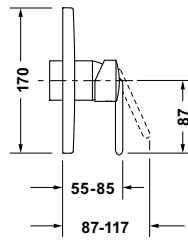

Balcoon # BA4210010070

Design by Patricia Urquiola

Einhebel-Brausemischer Unterputz

Basis Angaben	
Langbezeichnung	Duravit Balcoon Einhebel-Brausemischer Unterputz Edelstahl Gebürstet – BA4210010070

Spezifikationen	
Wasseranschluss	
Anschlussart Wasseranschluss	Grundkörper
Temperaturregelung	Keramikmischsystem
Anzahl Verbraucher	1
Min. Empfohlener Betriebsdruck	1 bar
Max. Empfohlener Betriebsdruck	5 bar
Farbe	
Farbwert	Edelstahl
Glanzgrad	Gebürstet

Beschreibungstexte	
Ausschreibungstext	<p>Duravit Balcoon Einhebel-Brausemischer Unterputz Edelstahl Gebürstet, Designer: Patricia Urquiola, Form: Rund, Griffvariante: Hebelgriff, Anzahl Griffe: 1, Bedienungsart: Mechanisch, Min. Empfohlener Betriebsdruck: 1 bar, Temperaturregelung: Keramikmischsystem, Anzahl Verbraucher: 1, Geeignet für Durchlauferhitzer, Anschlussart Wasseranschluss: Grundkörper, EAN Nr.: 4067116481860, Artikelgewicht: 1,8 kg, Abmessungen (Breite / Länge x Tiefe / Breite x Höhe): 170 x 88 x 172 mm, Artikel Nr.: BA4210010070</p>