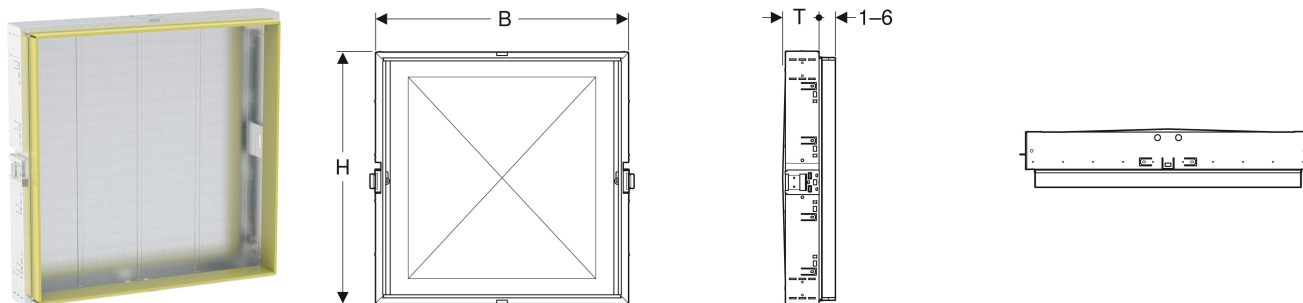

Rohbaubox für Geberit ONE Spiegelschrank, Höhe 90 cm

VERWENDUNGSZWECKE

- Für Trockenbau
- Zum Einbau in raumhohe Vorwandinstallationen
- Zum Einbau in raumhohe Installationswände
- Zum Einbau in raumhohe Geberit Duofix Systemwände
- Zum Einbau in raumhohe Geberit GIS Tragsysteme für Vorwände oder Trennwände
- Für Geberit ONE Spiegelschränke mit Höhe 90 cm

EIGENSCHAFTEN

- Mit Befestigungshaken für Spiegelschrank, verstellbar
- Mit Befestigung für Elektroanschluss
- Mit Beplankungsanschlügen aus Blech, verzinkt

TECHNISCHE DATEN

Werkstoff Stahl

LIEFERUMFANG

- 2 Befestigungswinkel für Ständer oder Geberit GIS Profil

- Bauschutz
- Befestigungsmaterial

ZUBEHÖR

- Geberit Duofix Traverse für Elementbefestigung, für Ständerabstand ab 60 cm

INFO

- Nicht geeignet für den Einsatz in Geberit Quattro

Art-Nr.	Nennbreite cm	B cm	H cm	T cm	VE1 St.
111.944.00.1	105	109.5	93.5	14.5	1