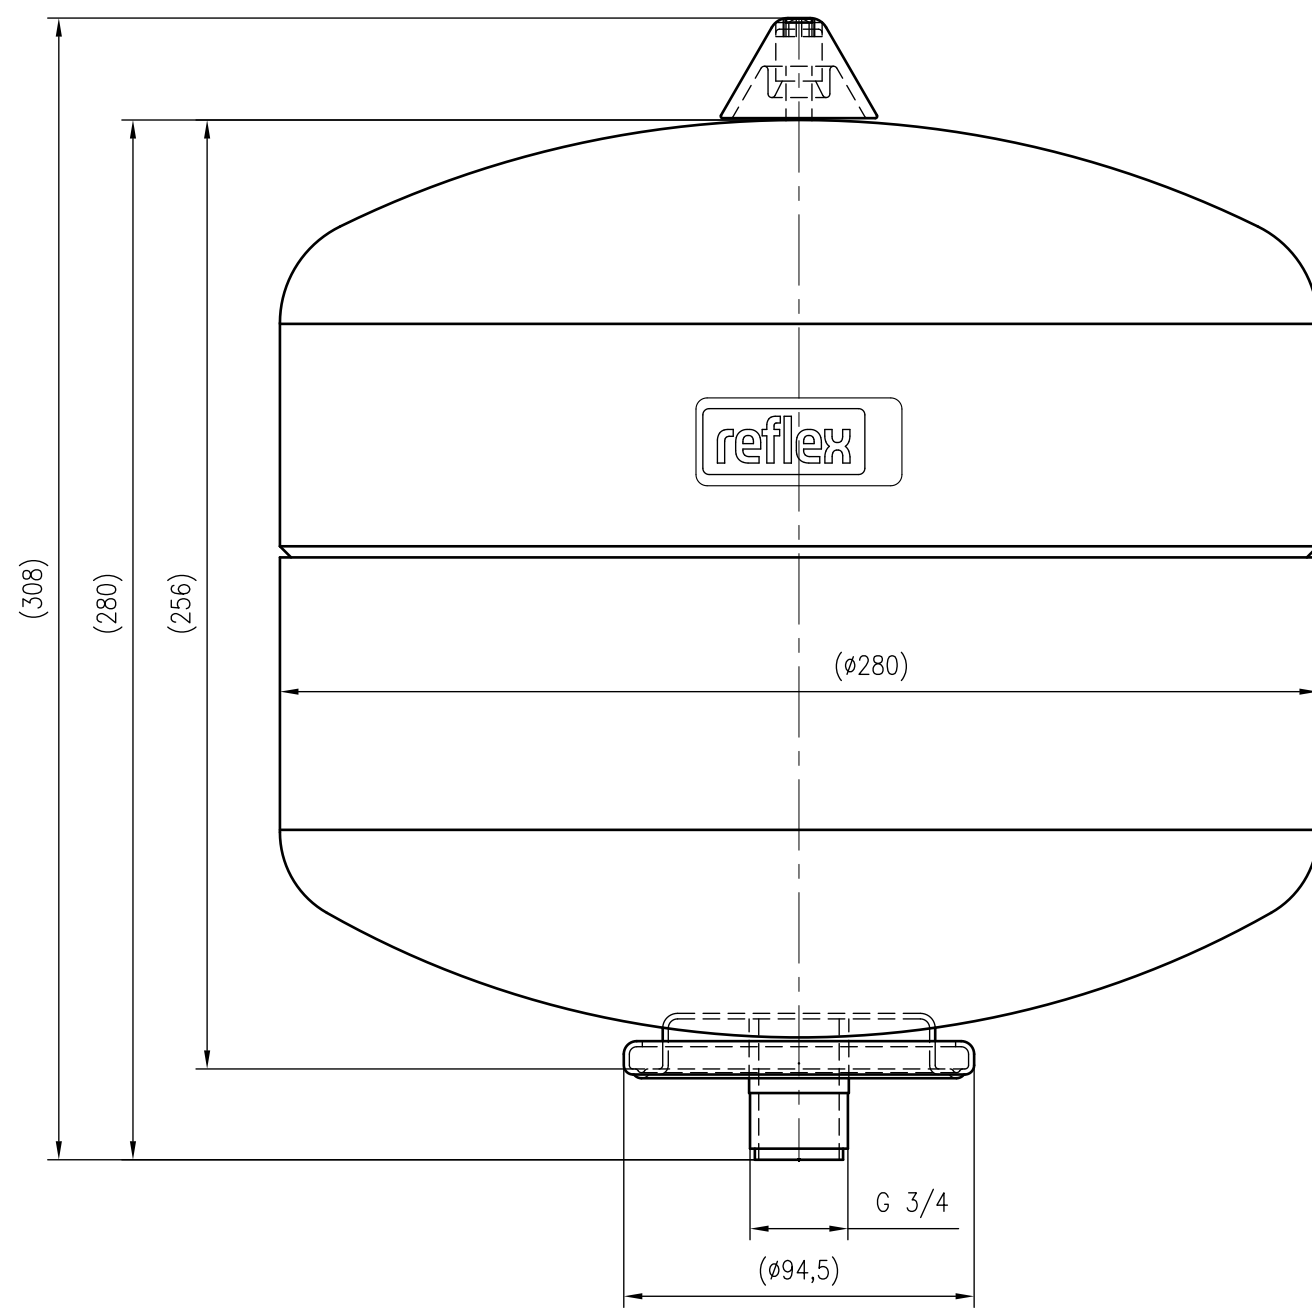

Side view

Front view

Isometric view

Top view

Unterliegt nicht dem Änderungsdienst/ Not subject to change management		Maßstab/ Scale: 1:2	Format/ Size: A2
Revision 06.12.2022	Reflex S12 10bar white – 9702700		