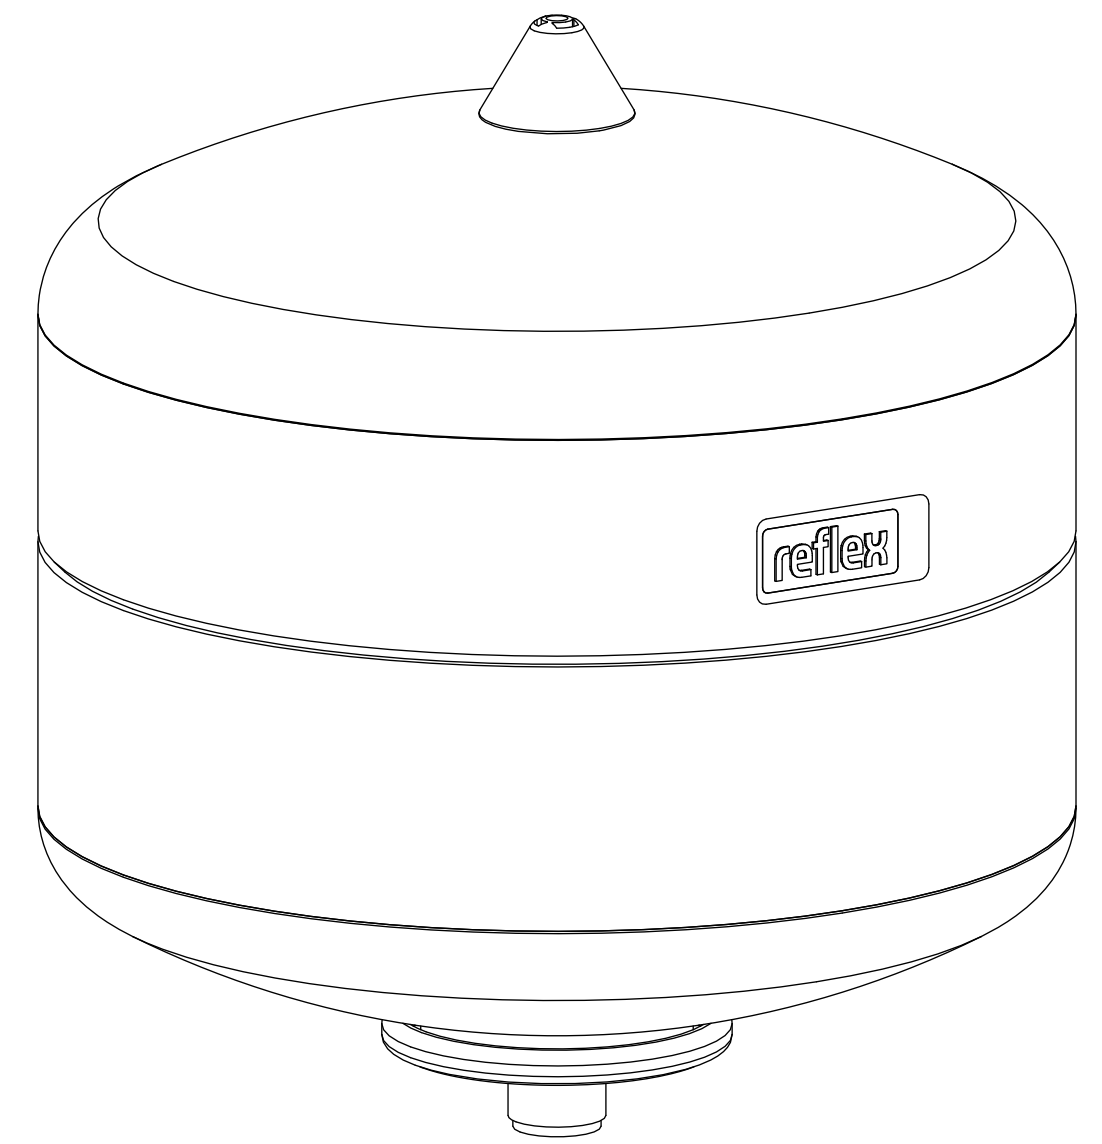

Side view

Front view

Isometric view

Top view

Unterliegt nicht dem Änderungsdienst/ Not subject to change management		Maßstab/ Scale: 1:2	Format/ Size: A2
Revision 06.12.2022	Reflex S12 10bar white – 9702700		