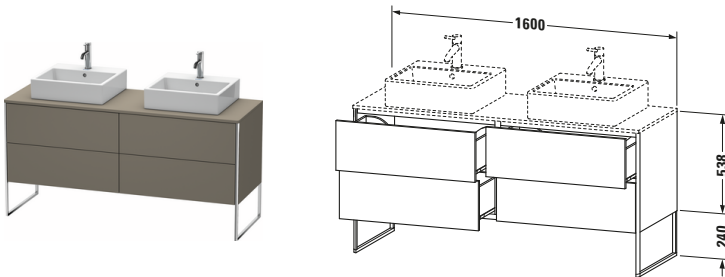

Konsolenwaschtischunterbau bodenstehend

Basis Angaben	
Langbezeichnung	Duravit XSquare Konsolenwaschtischunterbau bodenstehend, Flanell Grau Seidenmatt, Rechteckig, Anzahl Ausschnitte: 2, Anzahl Auszüge: 4, Tip-on Technik – XS4927B9090

Spezifikationen	
Anzahl Ausschnitte	2
Anzahl Auszüge	4
Für Anzahl Waschtische	2
Montagegrad	Teilweise montiert
Tür	
Türanschlag	Links / Rechts
Waschplatz	
Position Becken	Links / Rechts
Montage	
Montageart	Bodenstehend / Wandmontage
Farbe	
Farbwert	Flanell Grau
Glanzgrad	Seidenmatt
Front	
Farbwert Front	Flanell Grau
Glanzgrad Front	Seidenmatt
Korpus	
Glanzgrad Korpus	Seidenmatt
Material Korpus	Hochverdichtete MDF-Platte
Oberfläche Korpus	Lack
Griff	
Ausführung Griff	Grifflos
Profil	
Farbe Profil	Chrom
Glanzgrad Profil	Hochglanz
Material Profil	Aluminium

Features	
Tip-on Technik	✓
Einrichtungssystem	Optional
Integrierter Höhenausgleich	✓
Selbsteinzug mit Dämpfung	✓

Lieferumfang	
Inkl. Fußgestell	✓
Montage	
Inkl. Befestigungsmaterial	✓
Technische Dokumentation	
Inkl. Montageanleitung	digital und gedruckt

Vermaßung	
Breite / Länge	1600 mm
Höhe	778 mm
Tiefe / Breite	548 mm
Min. Wandabstand	0 mm

Passende Produkte	
Passende Artikel	
	Raumsparsiphon # 005076 Universal
	Einrichtungssystem Set # UV0505 Universal
	Konsole # XS063H XSquare
	Konsole # XS064H XSquare
Notwendige Artikel	
	Konsole # XS063H XSquare
	Konsole # XS064H XSquare