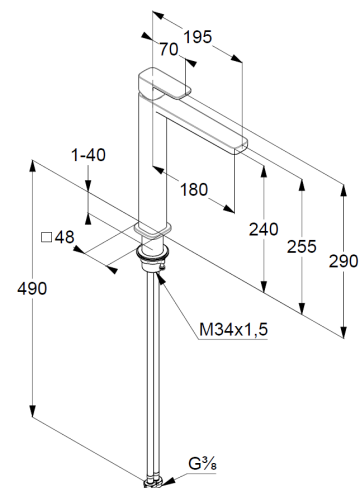

Strahlregler M18,5 PCA

Keramik-Kartusche mit Heißwasserbegrenzung

Durchflussmenge bei 3 bar 4,5 l/min.

fester Auslauf

flexible Druckschläuche G3/8 DVGW zugelassen

Schaftbefestigung

ohne Ablaufgarnitur

EU-Taxonomie: max. 6 l/min. -

wesentlicher Beitrag (SC) möglich

Produktabbildung/ Product picture

Maßzeichnung/ Dimensional drawing

Durchfluss/ Flow rate