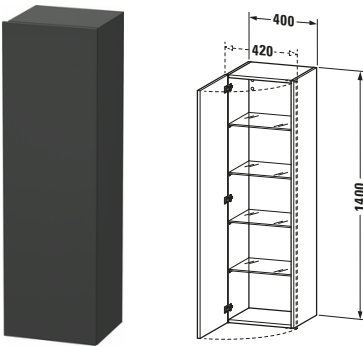

Hochschrank

Basis Angaben	
Langbezeichnung	Duravit DuraStyle Hochschrank, Graphit Matt, Rechteckig, Anzahl Türen: 1 – DS1219R4949
Artikel Nr.	DS1219R4949

Spezifikationen	
Tür	
Anzahl Türen	1
Türanschlag	Rechts
Böden	
Anzahl Glasfachböden	4
Montage	
Montageart	Wandhängend / Wandmontage
Montagegrad	Montiert
Farbe	
Farbwert	Graphit
Glanzgrad	Matt
Front	
Farbwert Front	Graphit
Glanzgrad Front	Matt
Material Front	Hochverdichtete Dreischicht-Holzspanplatte
Korpus	
Farbwert Korpus	Graphit
Glanzgrad Korpus	Matt
Material Korpus	Hochverdichtete Dreischicht-Holzspanplatte
Oberfläche Korpus	Dekor
Griff	
Ausführung Griff	Grifflos

Features	
Automatiktürscharnier mit Dämpfung	✓

Lieferumfang	
Montage	
Inkl. Befestigungsmaterial	✓
Technische Dokumentation	
Inkl. Montageanleitung	digital und gedruckt

Logistik	
Artikelgewicht	26 kg
Verkaufsverpackung	
Art Verkaufsverpackung	Karton
Menge / Verkaufsverpackung	1 Stk.
Ab Werk verpackt	✓
Breite Verkaufsverpackung inkl. Artikel	550 mm
Höhe Verkaufsverpackung inkl. Artikel	1480 mm
Tiefe Verkaufsverpackung inkl. Artikel	410 mm
Gewicht Verkaufsverpackung inkl. Artikel	31,3 kg
Anzahl Packstücke	1

Vermaßung	
Breite / Länge	400 mm
Min. Variable Breite / Länge	0 mm
Max. Variable Breite / Länge	0 mm
Höhe	1400 mm
Tiefe / Breite	360 mm
Min. Wandabstand	20 mm
Min. Abstand Anbau Möbel	20 mm

Weitere Informationen finden Sie hier