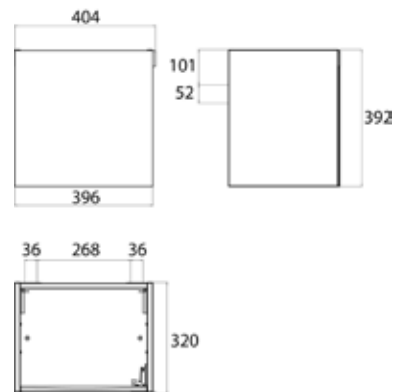

PRODUKTINFORMATION

Waschtisch-Unterschrank, 400 mm. Korpus aus Lackfronten, Hochglanz, passend zu den Waschtischen 9577 114 40/41/42. Tür mit Glasfront und Griff in chrom. weiß

Art.-Nr.9583 274 24

Türgriff rechts