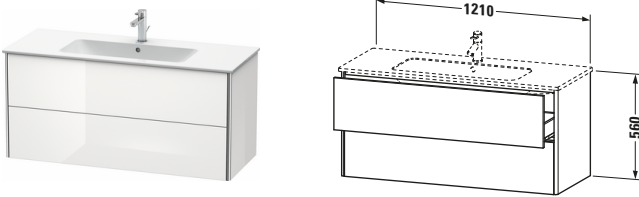

Waschtischunterbau wandhängend

Basis Angaben	
Langbezeichnung	Duravit XSquare Waschtischunterbau wandhängend, Flanell Grau Hochglanz, Rechteckig, Anzahl Schubkästen: 2, Tip-on Technik – XS417408989

Features	
Tip-on Technik	✓
Einrichtungssystem	Optional
Selbsteinzug mit Dämpfung	✓
Siphonausschnitt	✓
Schürze	✓

Passende Produkte

Passende Artikel	
	Raumsparsiphon # 005076 Universal
	Einrichtungssystem Set # UV0507 Universal
	Waschtisch # 233612 ME by Starck
	Waschtisch # 236112 ME by Starck

Spezifikationen

Anzahl Schubkästen	2
Für Anzahl Waschtische	1
Montagegrad	Montiert

Waschplatz	
Position Becken	Mitte

Montage	
Montageart	Montage unter Waschtisch / Wandhängend / Wandmontage

Farbe	
Farbwert	Flanell Grau
Glanzgrad	Hochglanz

Front	
Farbwert Front	Flanell Grau
Glanzgrad Front	Hochglanz