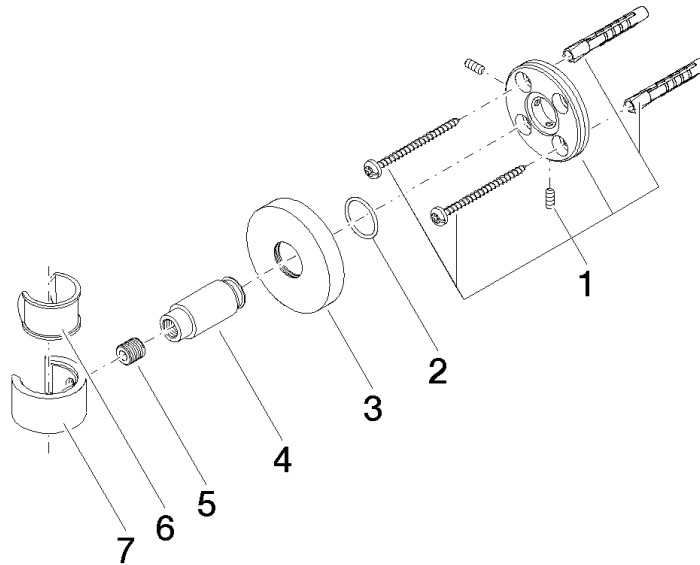

28 050 625 Produktversion ab 01.10.2023

- Rosette Ø 55 mm

	Messing gebürstet (23kt Gold)	28 050 625-28
	Chrom	28 050 625-00
	Platin gebürstet	28 050 625-06
	Dark Brass matt	28 050 625-16
	Dark Bronze matt	28 050 625-17
	Dark Chrome	28 050 625-19
	Light Gold	28 050 625-26
	Light Gold gebürstet	28 050 625-27
	Schwarz matt	28 050 625-33
	Bronze gebürstet	28 050 625-42
	Champagne gebürstet (22kt Gold)	28 050 625-46
	Champagne (22kt Gold)	28 050 625-47
	Cyprum	28 050 625-49
	Chrom gebürstet	28 050 625-93
	Dark Platinum gebürstet	28 050 625-99

28 050 625 Produktversion ab 01.10.2023

mm [inches]

28 050 625 Produktversion ab 01.10.2023

Ersatzteile für die
anderen
Oberflächenvarianten
finden Sie hier:
Chrom

Ersatzteilstückliste

Nr.	Artikelnummer	Benennung	Verbaumenge	Lieferzeit
6	90 18 40 035 00 90	Hülse -	1,00	2
1	05 17 62 500 00 90	Befestigungssatz rund M50 x 1,5 mm -	1,00	2
3	08 27 62 500-28	Rosette Ø 55 x 9,5 mm - Messing gebürstet (23kt Gold)	1,00	20
4	08 17 62 550-28	Halter Brausegabel Ø 18 x 42 mm - Messing gebürstet (23kt Gold)	1,00	20
2	90 14 10 032 00 90	O-Ring 18,1 x 1,6 mm -	1,00	2
5	08 18 50 585 90	Rohr Ø 10 x 10 mm -	1,00	2
7	09 17 20 014-28	Halter für Handbrause Gabel 20 x 35 x 31 mm - Messing gebürstet (23kt Gold)	1,00	20