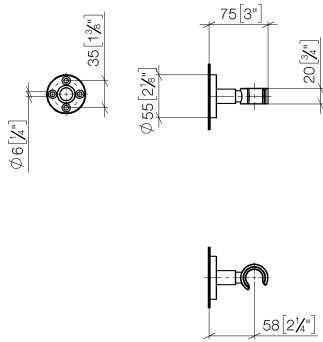

28 050 625 Produktversion ab 01.10.2023

- Rosette Ø 55 mm

	Messing gebürstet (23kt Gold)	28 050 625-28
	Chrom	28 050 625-00
	Platin gebürstet	28 050 625-06
	Dark Brass matt	28 050 625-16
	Dark Bronze matt	28 050 625-17
	Dark Chrome	28 050 625-19
	Light Gold	28 050 625-26
	Light Gold gebürstet	28 050 625-27
	Schwarz matt	28 050 625-33
	Bronze gebürstet	28 050 625-42
	Champagne gebürstet (22kt Gold)	28 050 625-46
	Champagne (22kt Gold)	28 050 625-47
	Cyprum	28 050 625-49
	Chrom gebürstet	28 050 625-93
	Dark Platinum gebürstet	28 050 625-99

28 050 625 Produktversion ab 01.10.2023

mm [inches]

28 050 625 Produktversion ab 01.10.2023

Ersatzteile für die
anderen
Oberflächenvarianten
finden Sie hier:
Chrom

Ersatzteilstückliste

Nr.	Artikelnummer	Benennung	Verbaumenge	Lieferzeit
6	90 18 40 035 00 90	Hülse -	1,00	2
1	05 17 62 500 00 90	Befestigungssatz rund M50 x 1,5 mm -	1,00	2
3	08 27 62 500-28	Rosette Ø 55 x 9,5 mm - Messing gebürstet (23kt Gold)	1,00	20
4	08 17 62 550-28	Halter Brausegabel Ø 18 x 42 mm - Messing gebürstet (23kt Gold)	1,00	20
2	90 14 10 032 00 90	O-Ring 18,1 x 1,6 mm -	1,00	2
5	08 18 50 585 90	Rohr Ø 10 x 10 mm -	1,00	2
7	09 17 20 014-28	Halter für Handbrause Gabel 20 x 35 x 31 mm - Messing gebürstet (23kt Gold)	1,00	20