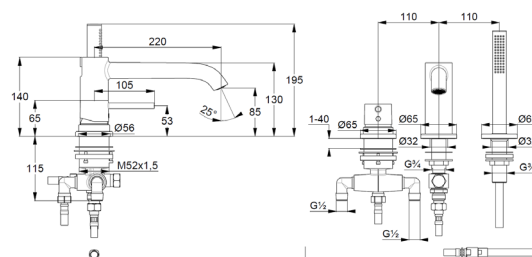

geschlossener Hebel, Metall

Strahlregler, S-Pointer M24 laminar

eigensicher gegen Rückfließen

Keramik-Kartusche mit Heißwasserbegrenzung

Durchflussmenge Wanne bei 3 bar 24 l/min.

Durchflussmenge Brause bei 3 bar 13 l/min.

fester Auslauf

Schaftbefestigung

ohne Armaturen-Anschlussdruckschläuche Art. Nr. 7544605-00

Handbrauseschlauch M15 x 1500mm

Handbrause 1 S

mit einer Strahlart

volume

mit Kalkschnellreinigung

Siebichtung

Produktabbildung/ Product picture

Maßzeichnung/ Dimensional drawing

Durchfluss/ Flow rate